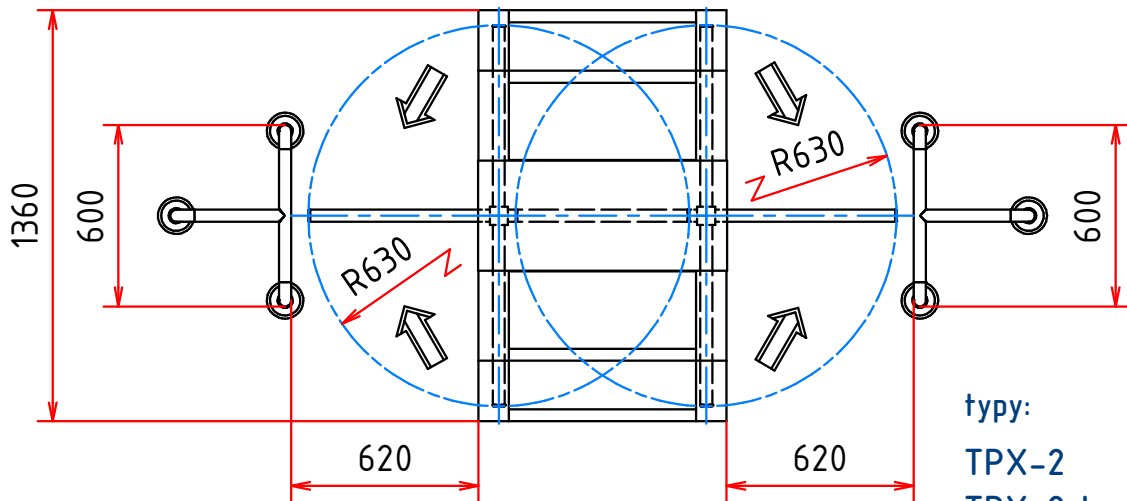

typy:

- TPX-2
- TPX-2 L
- TPX-2 N
- TPX-2 NL

Trojramenný turniket TLXV-1

typy:
 TLXV-1
 TLXV-1 L
 TLXV-1 N
 TLXV-1 NL

prevedenie so strieškou S-TLXV 1

prevedenie bez striešky

konzola KN-TLXV pre montáž čítačky