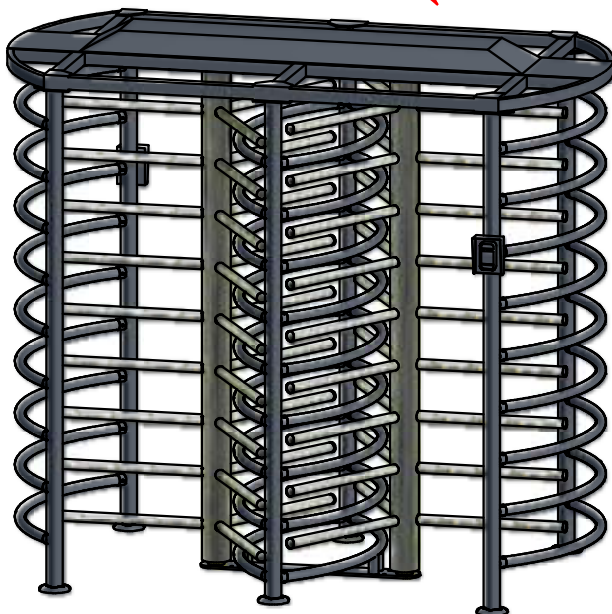

prevedenie bez striešky

prevedenie so strieškou S-TLXV 2

Trojramenný turniket TLXV-1 + BM s motorovým prechodom pre bicykel

typy:

TLXV-1 + BM

TLXV-1 L + BM

TLXV-1 N + BM

TLXV-1 NL + BM