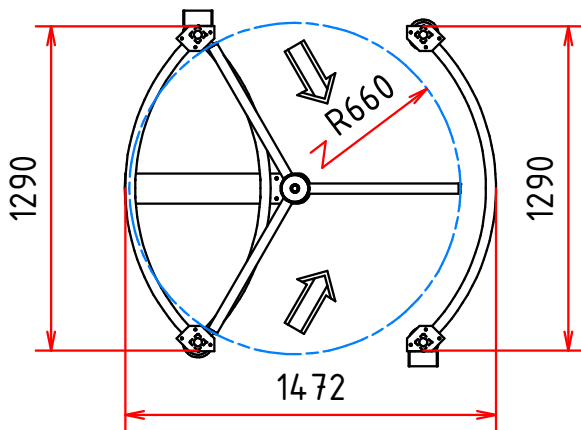

typy:

- TPX-2
- TPX-2 L
- TPX-2 N
- TPX-2 NL

Trojramenný turniket TLXV-1

typy:
 TLXV-1
 TLXV-1 L
 TLXV-1 N
 TLXV-1 NL

prevedenie so strieškou S-TLXV 1

prevedenie bez striešky

konzola KN-TLXV pre montáž čítačky