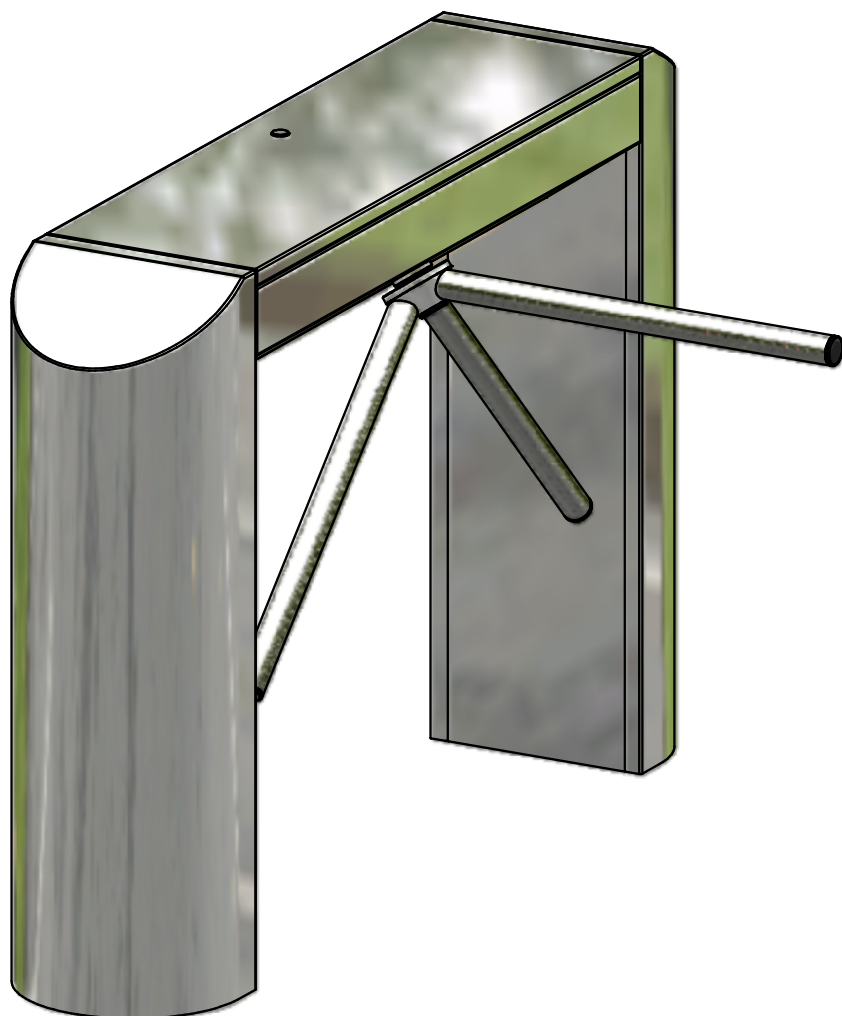

Spell SB s.r.o.

PREHL'AD TURNIKETOV
A PRÍSLUŠENSTVA

aktualizované 20.12.2011