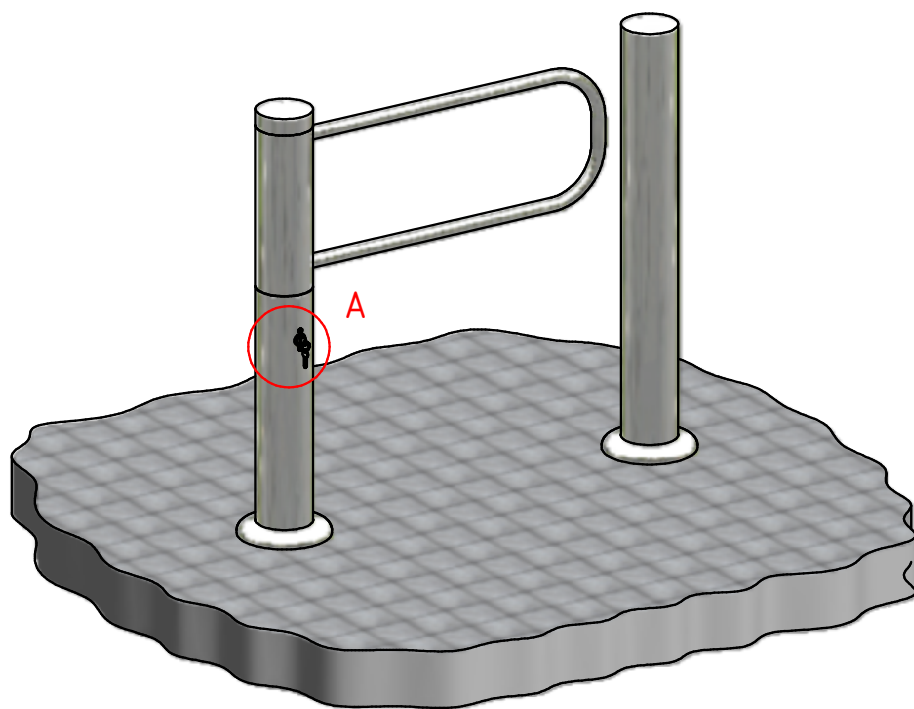

Elektromechanická bránka TL-B G1 so sklenenou výplňou ramena

typy:

TL-B G1
TL-B G1 L

Elektromechanická bránka TL-B G2 so sklenenou výplňou ramena

typy:

TL-B G2
TL-B G2 L

Elektromechanická bránka TL-B G3 so samonosným skleneným ramenom

typy:

TL-B G3
TL-B G3 L

Uzamykanie brány TL-B kl'účom (LO-B)

Detail uzamykania A

Značky smeru prechodu (ZS-2)

Detail B

Stĺpik TL-BS k bránke TL-B

typy:
TL-BS
TL-BS L