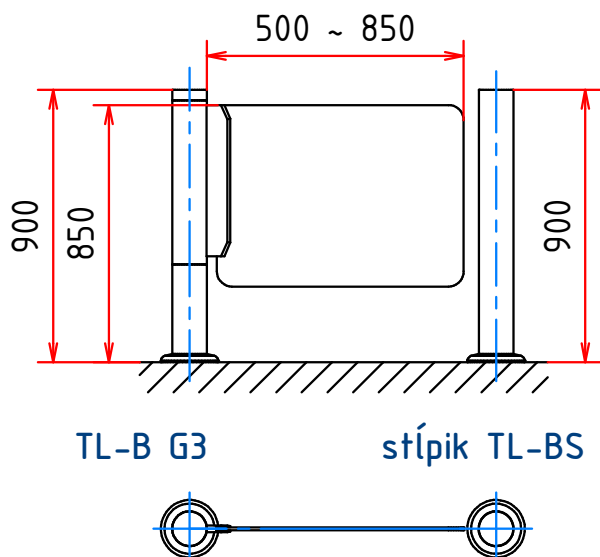

Elektromechanická bránka TL-B G1 so sklenenou výplňou ramena

typy:

TL-B G1
TL-B G1 L

Elektromechanická bránka TL-B G2 so sklenenou výplňou ramena

typy:

TL-B G2
TL-B G2 L

Elektromechanická bránka TL-B G3 so samonosným skleneným ramenom

typy:

TL-B G3
TL-B G3 L

Uzamykanie brány TL-B kl'účom (LO-B)

Detail uzamykania A

Značky smeru prechodu (ZS-2)

Detail B

Stĺpik TL-BS k bránke TL-B

typy:
TL-BS
TL-BS L