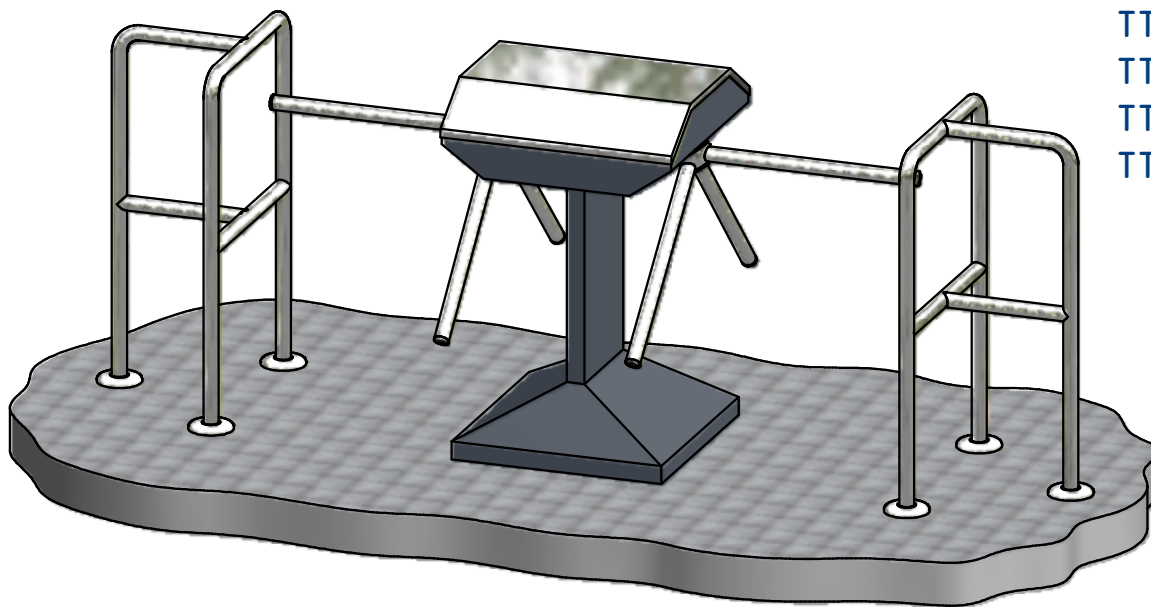

typy:

- TTX-Classic
- TTX-Classic L
- TTX-Classic N
- TTX-Classic NL

neriadené typy:

- TTX-Classic-FR
- TTX-Classic-FR L
- TTX-Classic-FR N
- TTX-Classic-FR NL

Hlavica so sklopným ramenom SR-M umožňuje sklopiť jedno rameno mechanicky kľúčom (voliteľný doplnok pre všetky turnikety typu TTX)

Hlavica so sklopnými ramenami SR-E umožňuje sklápať všetky ramená elektricky (voliteľný doplnok pre všetky turnikety typu TTX)

Detail umiestnenia zámku

Trojramenný dvojturňiket TTX-Duo

typy:

- TTX-Duo
- TTX-Duo L
- TTX-Duo N
- TTX-Duo NL