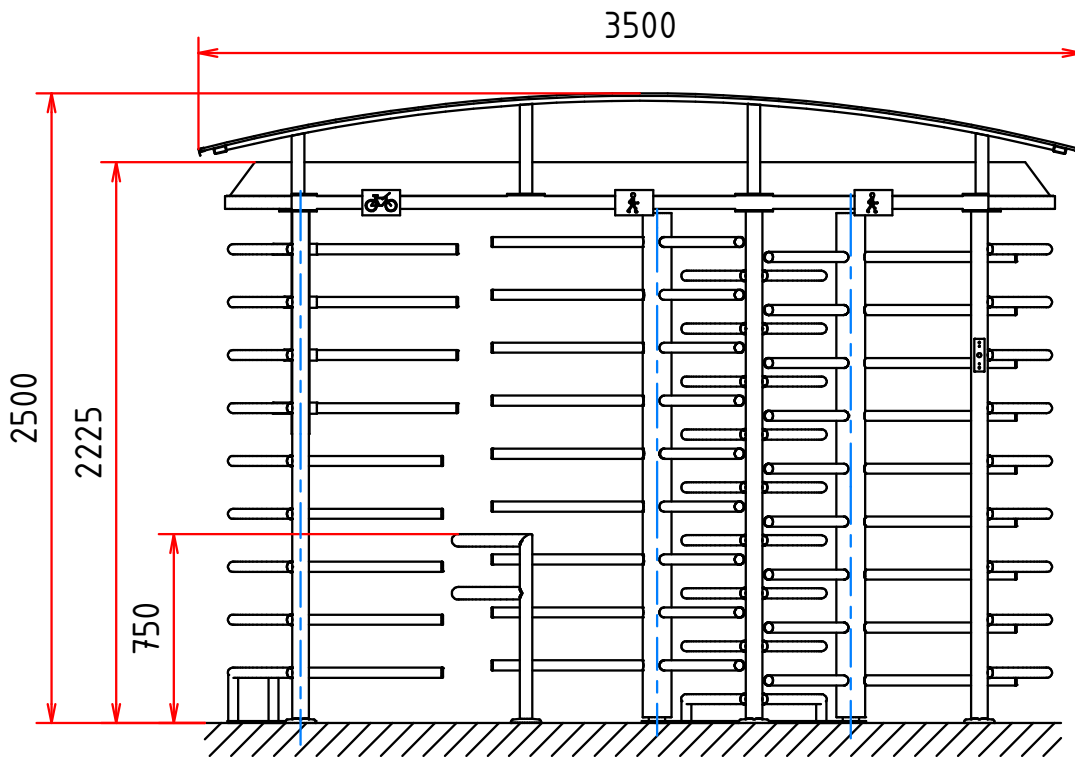

Trojramenný turniket TLXV-2 + BM s motorovým prechodom pre bicykel

typy:
TLXV-2 + BM
TLXV-2 L + BM
TLXV-2 N + BM
TLXV-2 NL + BM