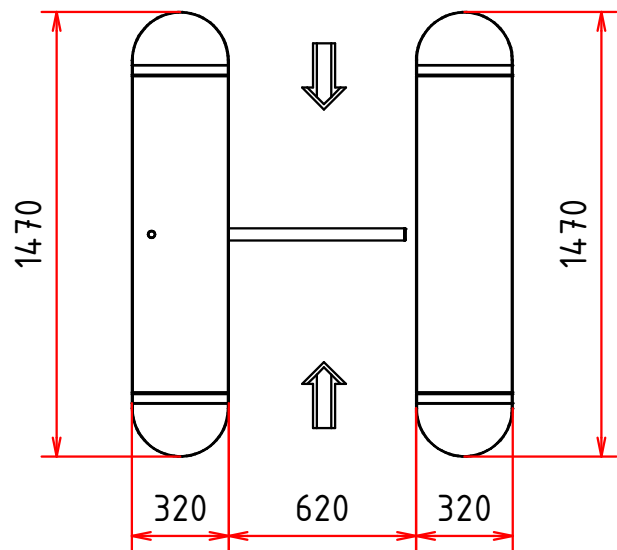

Trojramenný turniket TTX-XT

typy:

- TTX-XT
- TTX-XT L
- TTX-XT N
- TTX-XT NL

TTX-XT

TL-ZXT

Úprava dizajnu dekoratívnou vrchnou doskou WD TTX-XT z dreveného masívu (voliteľný doplnok pre všetky turnikety typu TTX-XT)

turniket v hranatom prevedení TTX-XTH