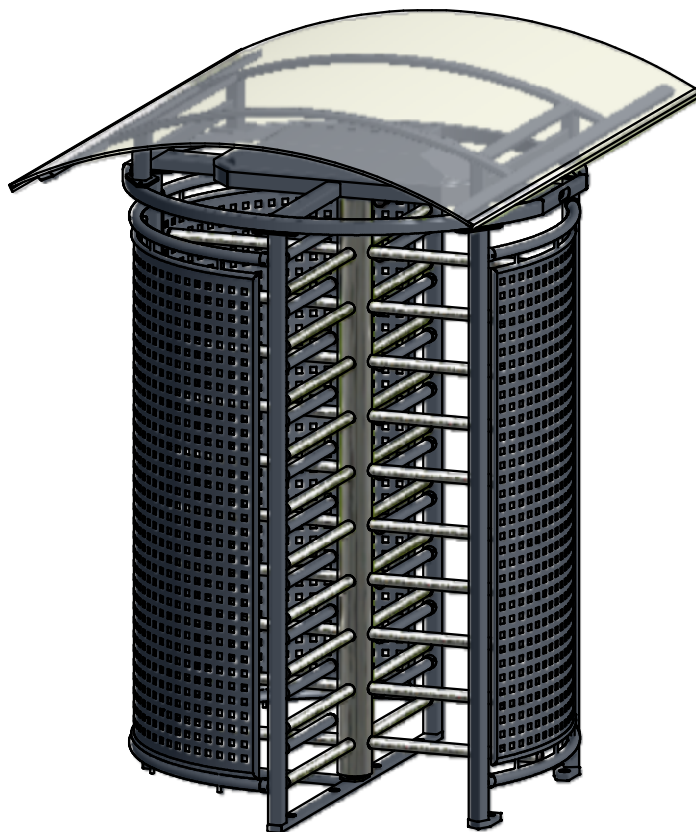

Švorramenný dvojturiket TLXV4-2 - prevedenie s dierovaným plechom

Švorramenný turniket TLXV4-1 - prevedenie s dierovaným plechom