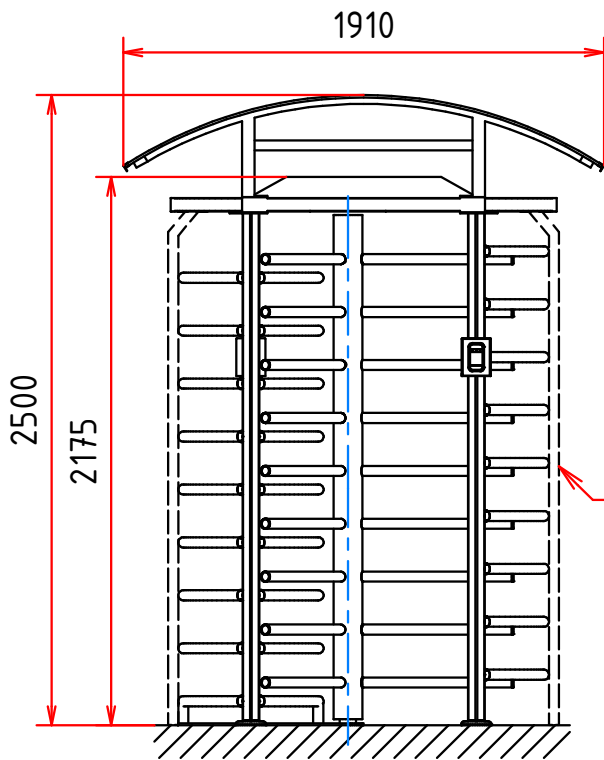

typy:

- TPX-2
- TPX-2 L
- TPX-2 N
- TPX-2 NL

Trojramenný turniket TLXV-1

typy:
 TLXV-1
 TLXV-1 L
 TLXV-1 N
 TLXV-1 NL

prevedenie so strieškou S-TLXV 1

prevedenie bez striešky

konzola KN-TLXV pre montáž čítačky