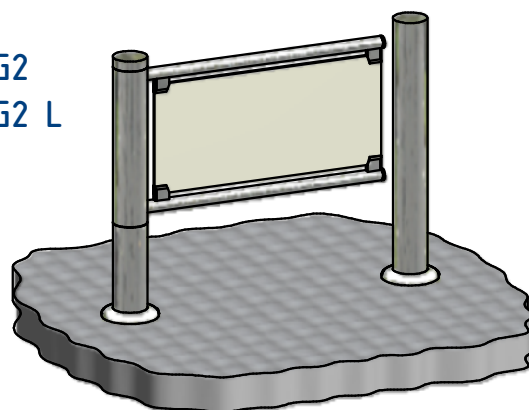

TL-B

TL-B L

TL-B stĺpik TL-BS

Motorová bránka TL-BM

TL-BM stĺpik TL-BS

typy:

TL-BM

TL-BM L

Elektromechanická bránka TL-B G1 so sklenenou výplňou ramena

typy:

TL-B G1
TL-B G1 L

Elektromechanická bránka TL-B G2 so sklenenou výplňou ramena

typy:

TL-B G2
TL-B G2 L

Elektromechanická bránka TL-B G3 so samonosným skleneným ramenom

typy:

TL-B G3
TL-B G3 L

Uzamykanie brány TL-B kl'účom (LO-B)

Detail uzamykania A

Značky smeru prechodu (ZS-2)

Detail B

Stĺpik TL-BS k bránke TL-B

typy:
TL-BS
TL-BS L