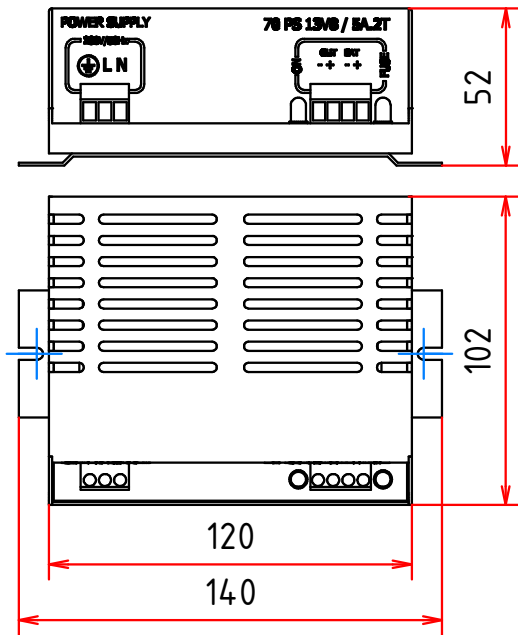

Napät'ový zdroj NZ 5 (13,8V/5A)