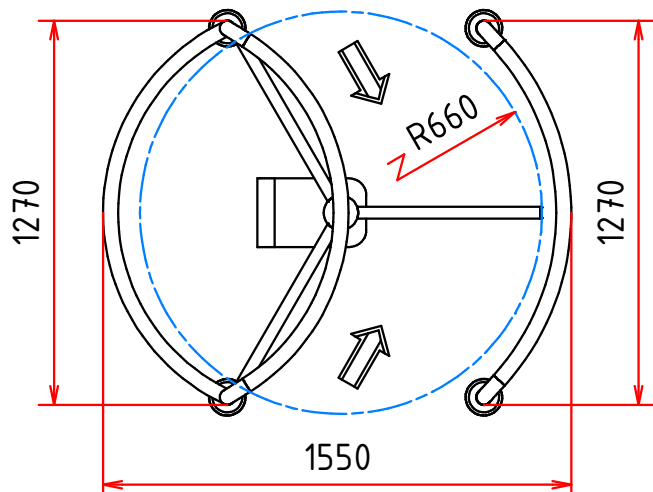

typy:
TLX-G2
TLX-G2 L