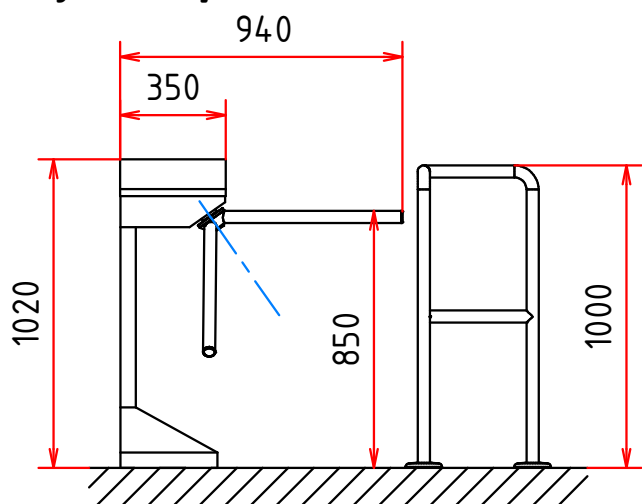

neriadené typy:
TTX-Wall-FR
TTX-Wall-FR L
TTX-Wall-FR N
TTX-Wall-FR NL

Trojramenný turniket TTX-Classic

Detailný pohľad zo spodu na núdzové odomykanie 0-P1 turniketu kľúčom

voľná rotácia rotora po odomknutí