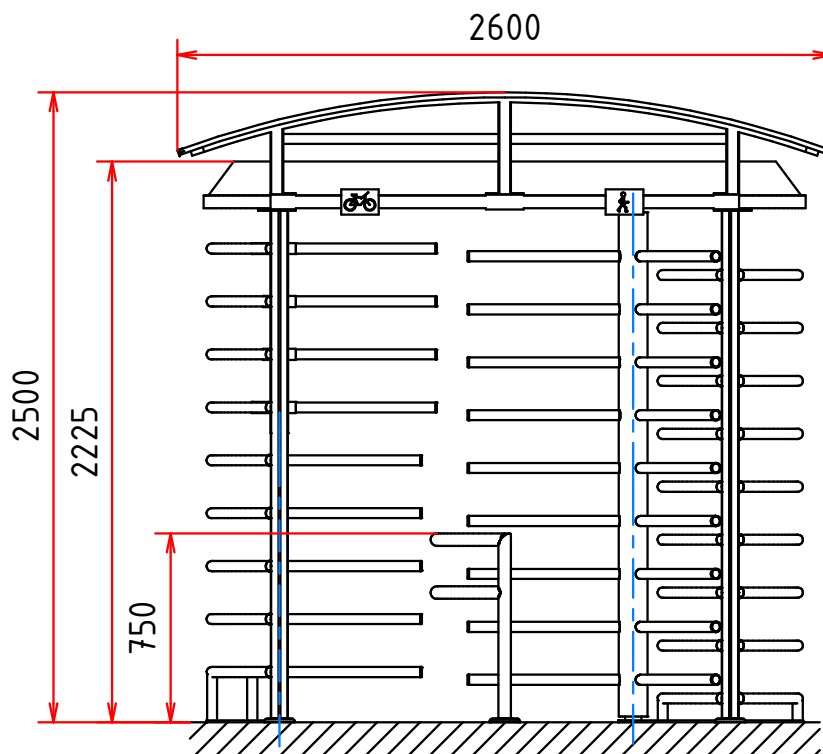

Trojramenný turniket TLXV-1 + BM s motorovým prechodom pre bicykel

typy:

TLXV-1 + BM

TLXV-1 L + BM

TLXV-1 N + BM

TLXV-1 NL + BM