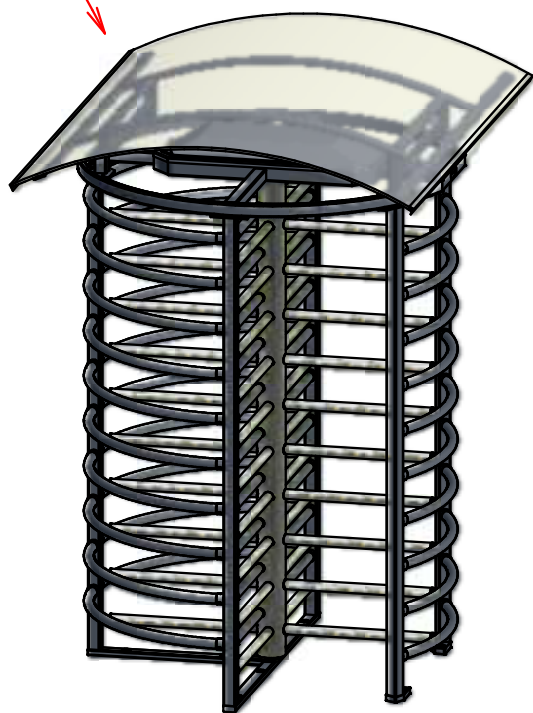

Trojramenný turniket TLXV-2 + BM s motorovým prechodom pre bicykel

typy:
TLXV-2 + BM
TLXV-2 L + BM
TLXV-2 N + BM
TLXV-2 NL + BM

Švorramenný turniket TLXV4-1

Prevedenie so strieškou S-TLXV4-1

typy:

TLXV4-1

TLXV4-1 L