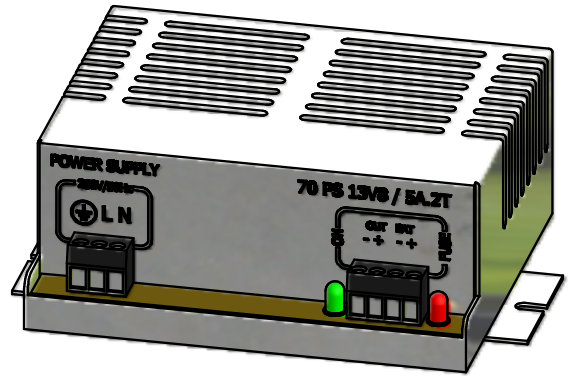

TL-Z02

TL-Z02 N

TL-Z02 NL

LED displej signalizácie prechodu LD-T (zabudovateľný)

Elektronické počítadlo prechodov CTE-4 (zabudovateľné)

Mincovník s displejom (zabudovateľný)

Napät'ový zdroj NZ 5 (13,8V/5A)

typy:
NZ 5
NZ 5-20