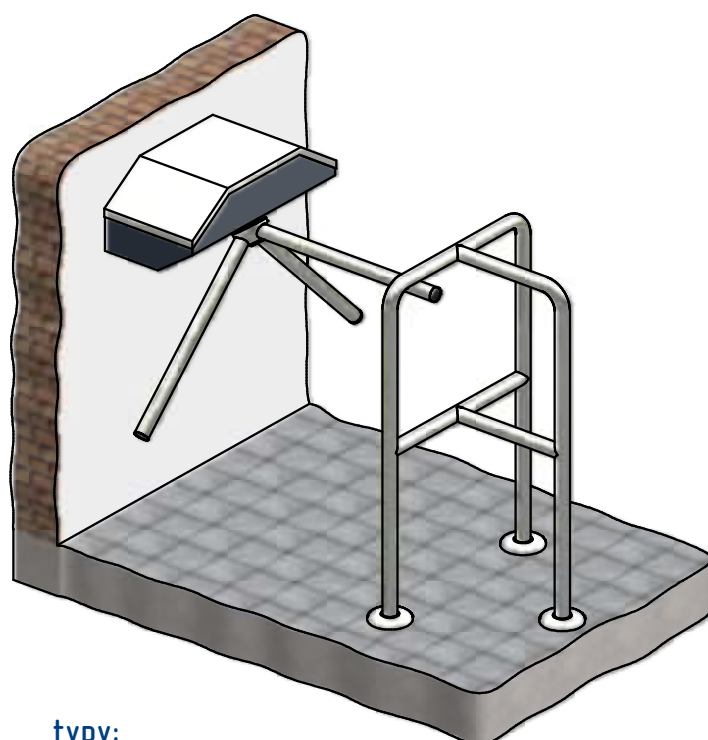

Trojramenný turniket TTX-Wall

typy:
TTX-Wall
TTX-Wall L
TTX-Wall N
TTX-Wall NL

neriadené typy:
TTX-Wall-FR
TTX-Wall-FR L
TTX-Wall-FR N
TTX-Wall-FR NL