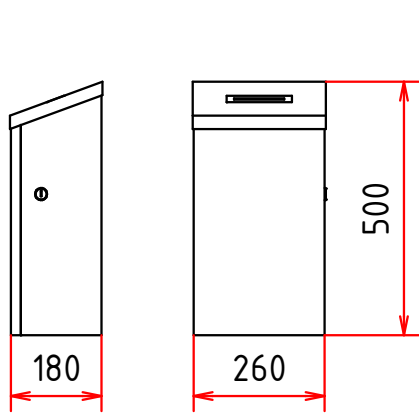

Pohlčovače vstupníkov TL-KART W a TL-KART