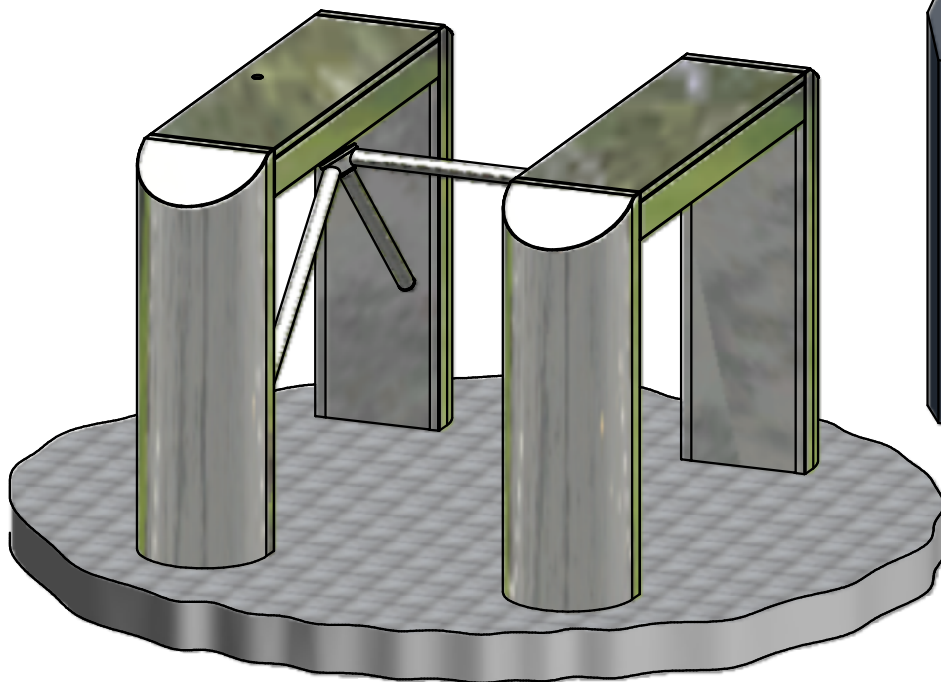

Trojramenný turniket TTX-XT

typy:

- TTX-XT
- TTX-XT L
- TTX-XT N
- TTX-XT NL

TTX-XT

TL-ZXT

Úprava dizajnu dekoratívnou vrchnou doskou WD TTX-XT z dreveného masívu (voliteľný doplnok pre všetky turnikety typu TTX-XT)

turniket v hranatom prevedení TTX-XTH