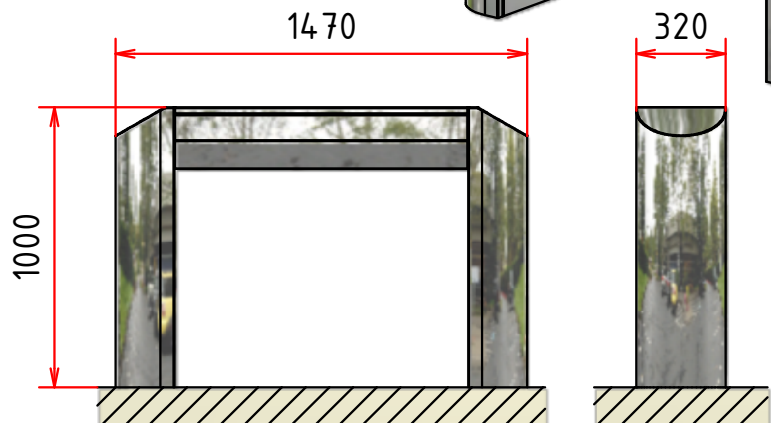

Pohlčovač vstupníkov integrovaný TL-KART XT

Pevná zábrana TL-Z

typy:

TL-Z210~2500
TL-Z210~2500 N
TL-Z210~2500 NL

typy: TL-ZXT
TL-ZXT N
TL-ZXT NL

Pevná zábrana so sklenenou výplňou TL-ZG

Zábrana TL-ZXT

typy: TL-ZG500~1500 N
TL-ZG500~1500 NL