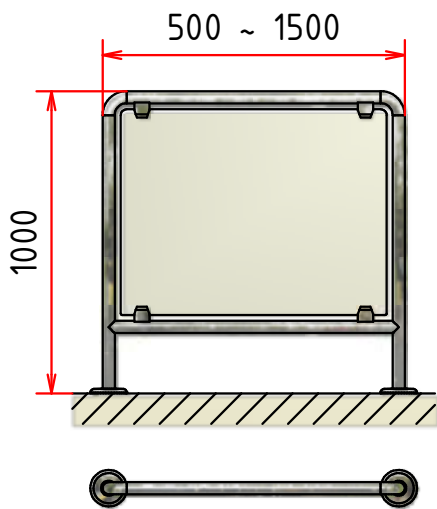

Pohlčovač vstupníkov integrovaný TL-KART XT

Pevná zábrana TL-Z

typy:

TL-Z210~2500
TL-Z210~2500 N
TL-Z210~2500 NL

typy: TL-ZXT
TL-ZXT N
TL-ZXT NL

Pevná zábrana so sklenenou výplňou TL-ZG

Zábrana TL-ZXT

typy: TL-ZG500~1500 N
TL-ZG500~1500 NL