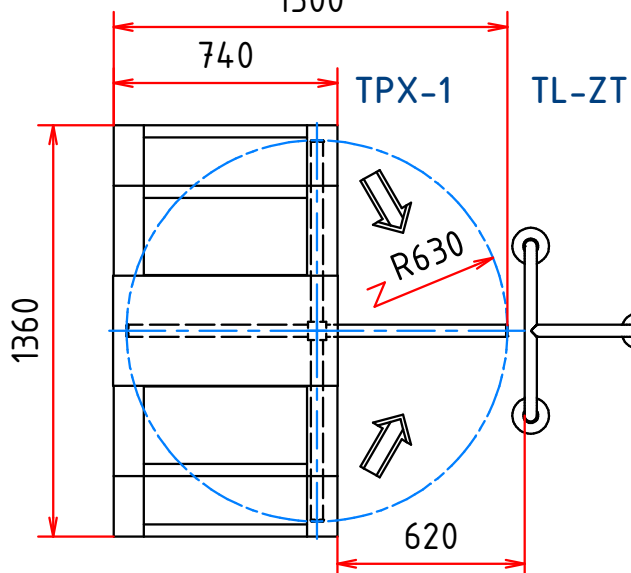

Švorramenný turniket TPX-1

typy:

TPX-1

TPX-1 L

TPX-1 N

TPX-1 NL