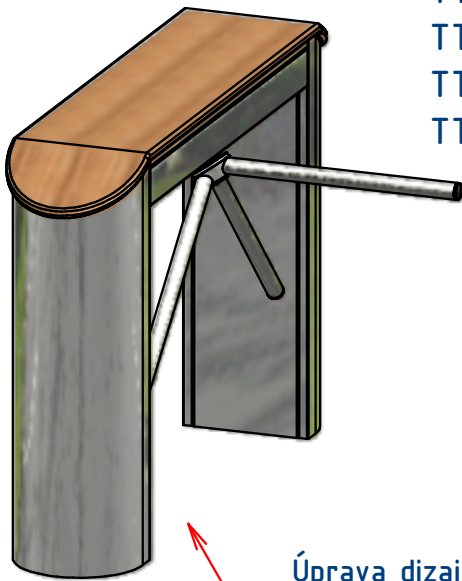

Trojramenný turniket TTX-XT

typy:

- TTX-XT
- TTX-XT L
- TTX-XT N
- TTX-XT NL

TTX-XT

TL-ZXT

Úprava dizajnu dekoratívnou vrchnou doskou WD TTX-XT z dreveného masívu (voliteľný doplnok pre všetky turnikety typu TTX-XT)

turniket v hranatom prevedení TTX-XTH