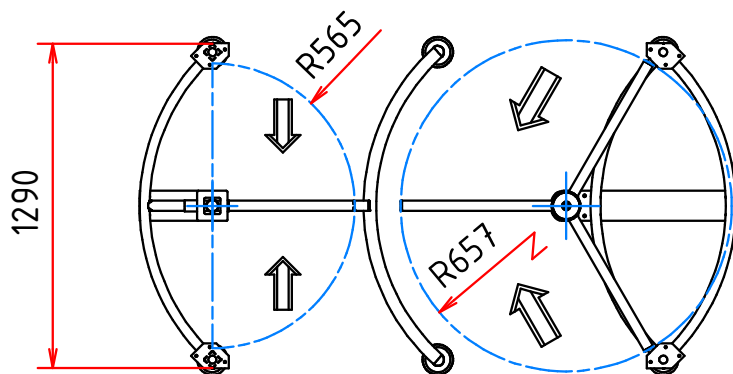

prevedenie bez striešky

prevedenie so strieškou S-TLXV 2

Trojramenný turniket TLXV-1 + BM s motorovým prechodom pre bicykel

typy:

TLXV-1 + BM

TLXV-1 L + BM

TLXV-1 N + BM

TLXV-1 NL + BM