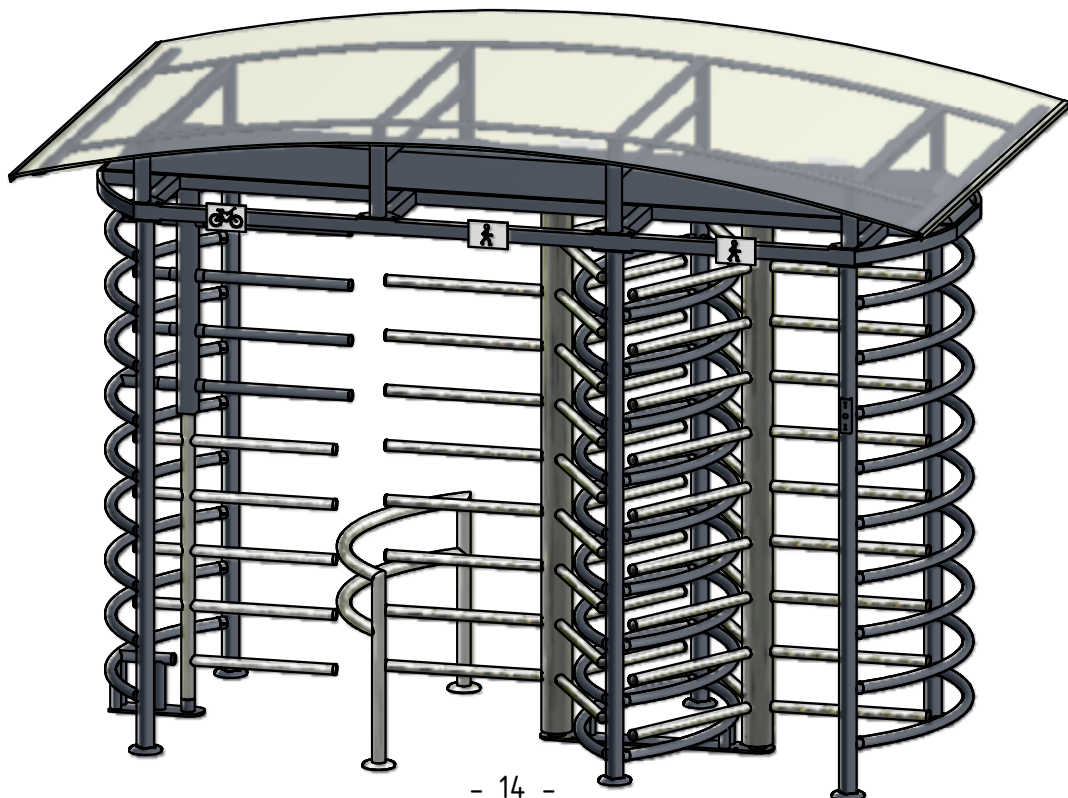

Trojramenný turniket TLXV-2 + BM s motorovým prechodom pre bicykel

typy:
TLXV-2 + BM
TLXV-2 L + BM
TLXV-2 N + BM
TLXV-2 NL + BM