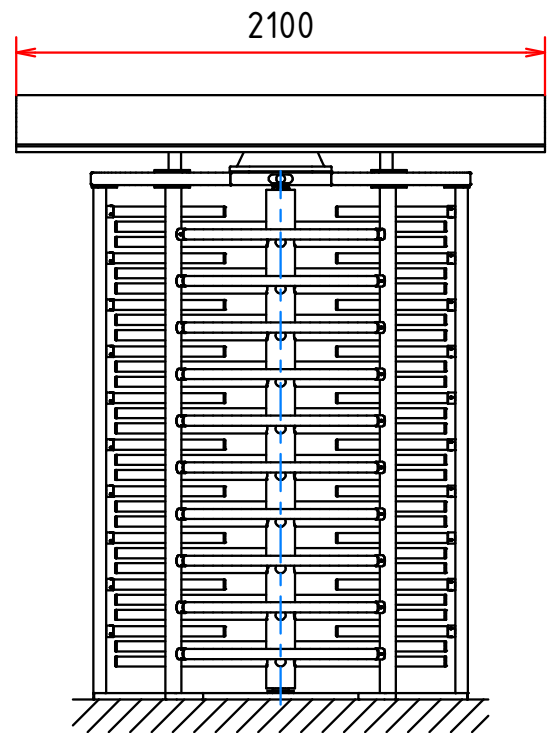

Švorramenný dvojturňiket TLXV4-2

typy:

- TLXV4-2
- TLXV4-2 L
- TLXV4-2 N
- TLXV4-2 NL

Prevedenie so strieškou S-TLXV4-2