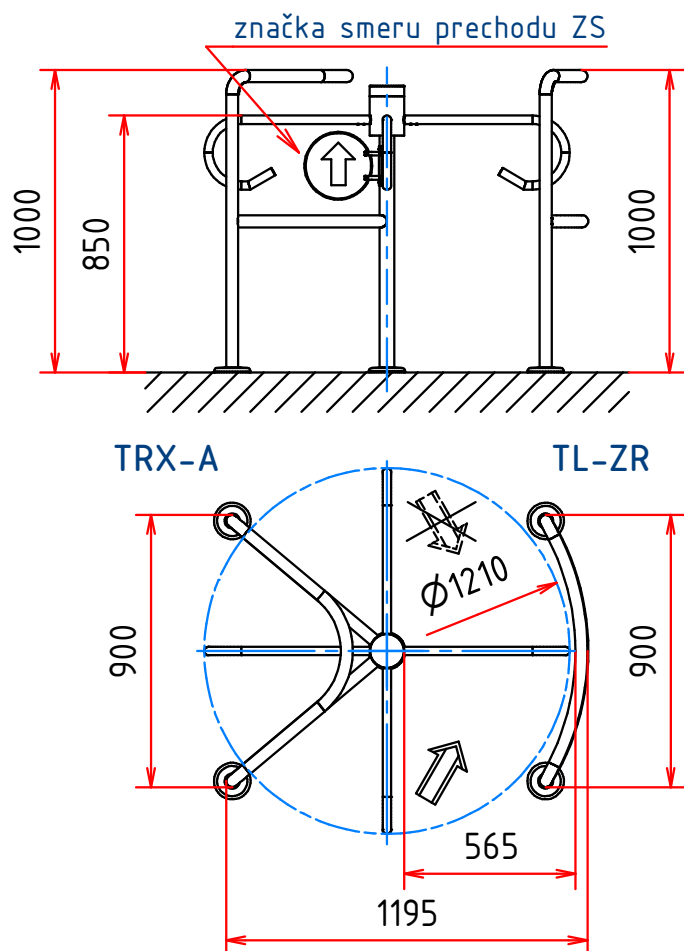

Neriadený jednosmerný štvorramenný turniket TRX-A