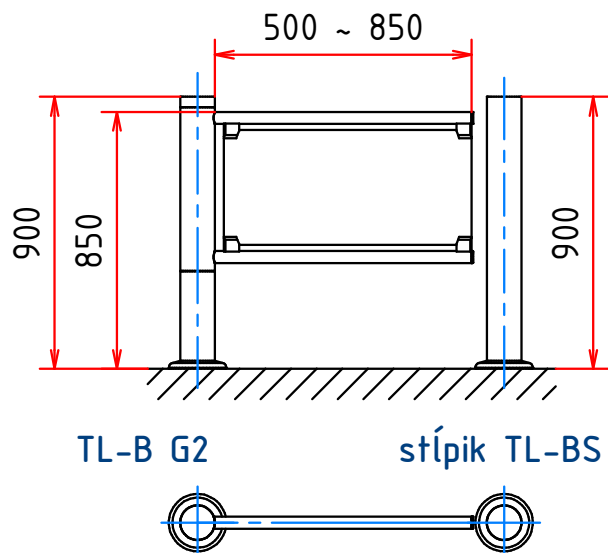

Elektromechanická bránka TL-B G1 so sklenenou výplňou ramena

typy:

TL-B G1
TL-B G1 L

Elektromechanická bránka TL-B G2 so sklenenou výplňou ramena

typy:

TL-B G2
TL-B G2 L

Elektromechanická bránka TL-B G3 so samonosným skleneným ramenom

typy:

TL-B G3
TL-B G3 L

Uzamykanie brány TL-B kl'účom (LO-B)

Detail uzamykania A

Značky smeru prechodu (ZS-2)

Detail B

Stĺpik TL-BS k bránke TL-B

typy:
TL-BS
TL-BS L