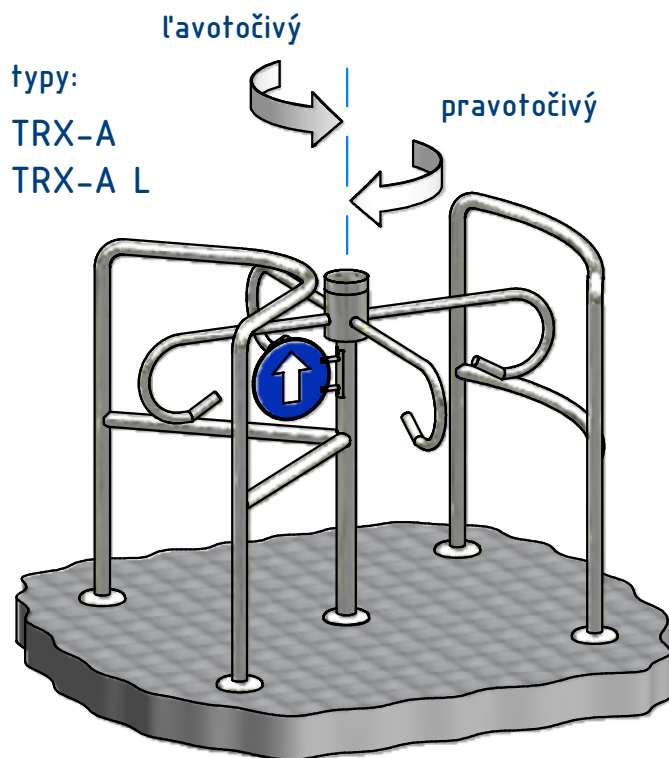

Neriadený jednosmerný štvorramenný turniket TRX-A