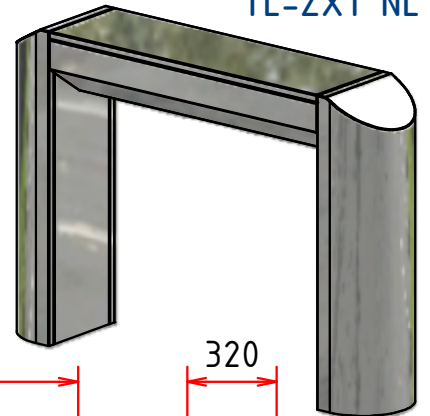

Pohlčovač vstupníkov integrovaný TL-KART XT

Pevná zábrana TL-Z

typy:

TL-Z210~2500
TL-Z210~2500 N
TL-Z210~2500 NL

typy: TL-ZXT
TL-ZXT N
TL-ZXT NL

Pevná zábrana so sklenenou výplňou TL-ZG

Zábrana TL-ZXT

typy: TL-ZG500~1500 N
TL-ZG500~1500 NL