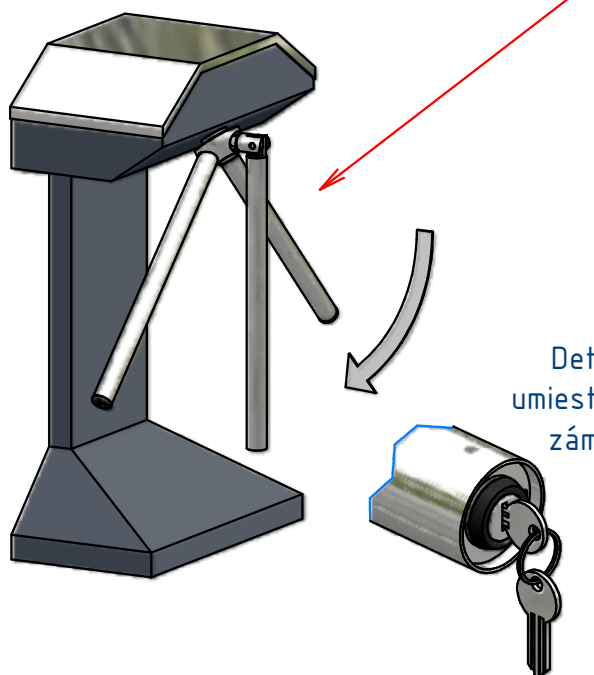

typy:

- TTX-Classic
- TTX-Classic L
- TTX-Classic N
- TTX-Classic NL

neriadené typy:

- TTX-Classic-FR
- TTX-Classic-FR L
- TTX-Classic-FR N
- TTX-Classic-FR NL

Hlavica so sklopným ramenom SR-M umožňuje sklopiť jedno rameno mechanicky kľúčom (voliteľný doplnok pre všetky turnikety typu TTX)

Hlavica so sklopnými ramenami SR-E umožňuje sklápať všetky ramená elektricky (voliteľný doplnok pre všetky turnikety typu TTX)

Detail umiestnenia zámku

Trojramenný dvojturňiket TTX-Duo

typy:

- TTX-Duo
- TTX-Duo L
- TTX-Duo N
- TTX-Duo NL