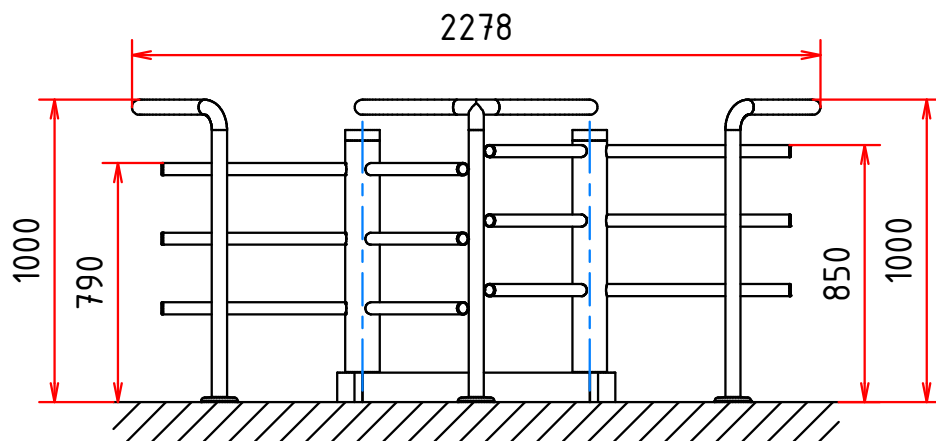

Luxusný trojramenný dvojturňiket TLX-A Duo

typy:

TLX-A Duo

TLX-A Duo L