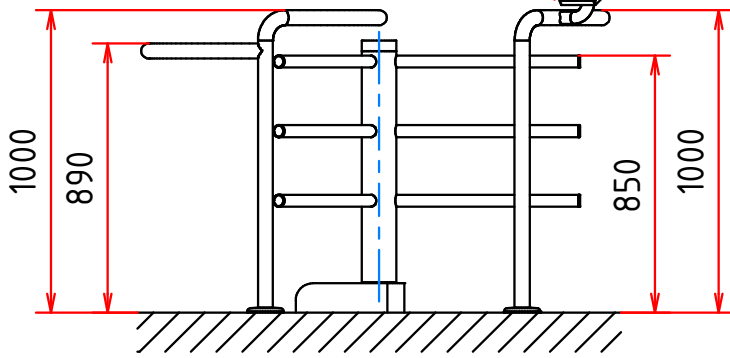

turniket v hranatom prevedení TTX-XTH

Luxusný trojramenný turniket TLX-A

prechod s oblúkom
(štandardné prevedenie)

prechod pravouhlý
(voliteľné prevedenie)

konzola pre čítačku KN-TLX

typy:
TLX-A
TLX-A L

mechanika uložená v podlahe (voliteľné
prevedenie pre všetky turnikety typu TLX)