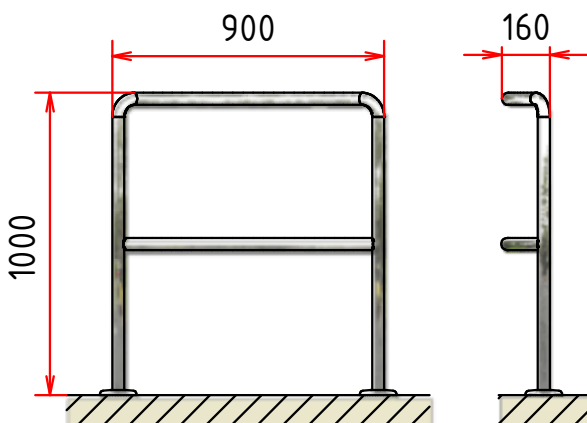

Rádusová zábrana TL-ZR

R845

typy:

TL-ZR900
TL-ZR900 N
TL-ZR900 NL