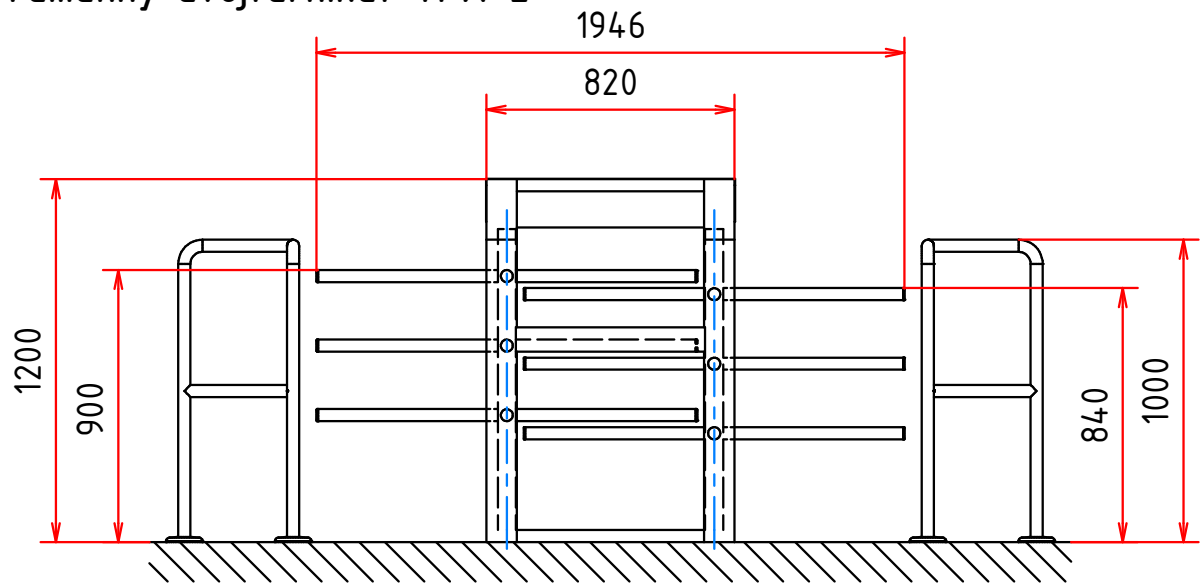

Švorramenný dvojtorniket TPX-2