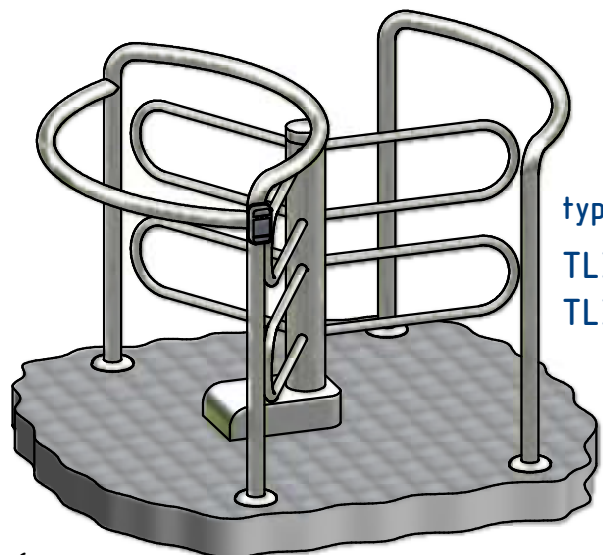

Hlavica so sklopnými ramenami SR-E umožňuje sklápať všetky ramená elektricky (voliteľný doplnok pre všetky turnikety typu TTX)

Detail umiestnenia zámku

Trojramenný dvojturňiket TTX-Duo

typy:

- TTX-Duo
- TTX-Duo L
- TTX-Duo N
- TTX-Duo NL

turniket v hranatom prevedení TTX-XTH

Luxusný trojramenný turniket TLX-A

prechod s oblúkom
(štandardné prevedenie)

prechod pravouhlý
(voliteľné prevedenie)

konzola pre čítačku KN-TLX

typy:
TLX-A
TLX-A L

mechanika uložená v podlahe (voliteľné
prevedenie pre všetky turnikety typu TLX)

Luxusný trojramenný turniket TLX-B

typy:
TLX-B
TLX-B L

Luxusný trojramenný dvojturňiket TLX-A Duo

typy:

TLX-A Duo

TLX-A Duo L

Luxusný turniket TLX-G1 so sklenenou výplňou ramien

typy:
TLX-G1
TLX-G1 L