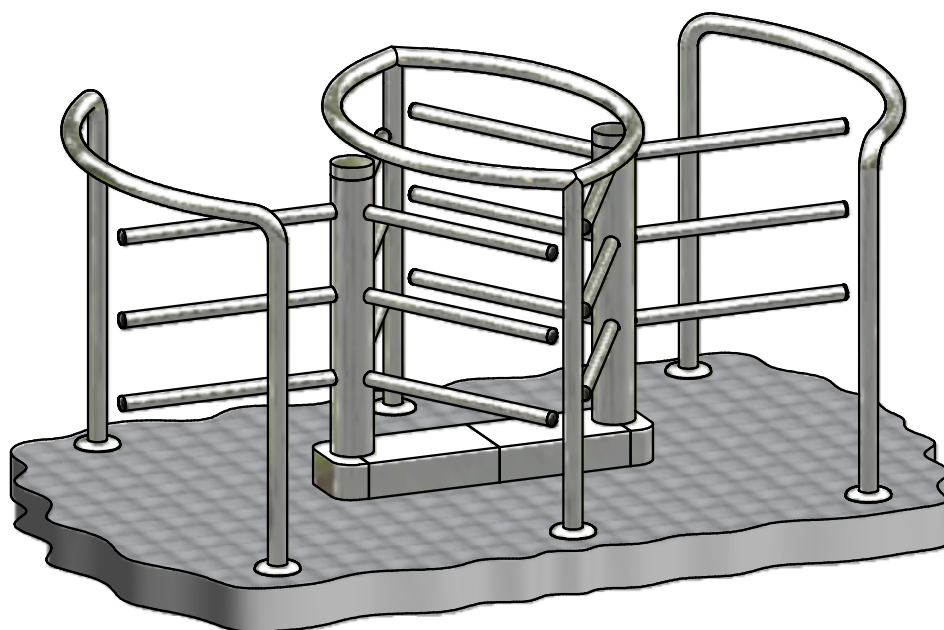

Hlavica so sklopnými ramenami SR-E umožňuje sklápať všetky ramená elektricky (voliteľný doplnok pre všetky turnikety typu TTX)

Detail umiestnenia zámku

Trojramenný dvojturňiket TTX-Duo

typy:

- TTX-Duo
- TTX-Duo L
- TTX-Duo N
- TTX-Duo NL

Luxusný trojramenný turniket TLX-B

typy:
TLX-B
TLX-B L

Luxusný trojramenný dvojturňiket TLX-A Duo

typy:

TLX-A Duo

TLX-A Duo L

Luxusný turniket TLX-G1 so sklenenou výplňou ramien

typy:
TLX-G1
TLX-G1 L