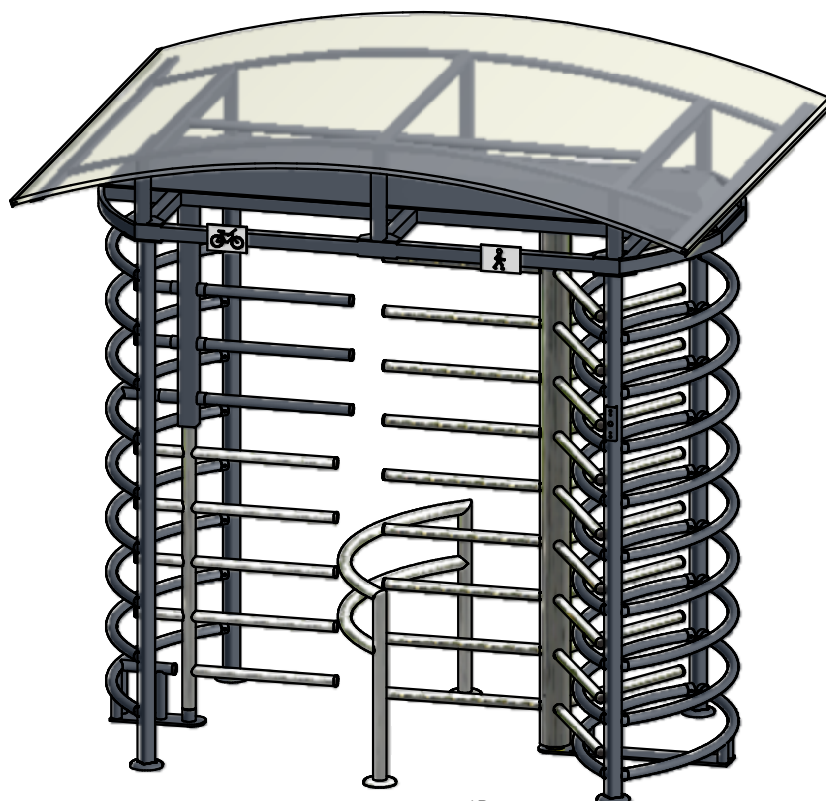

prevedenie bez striešky

prevedenie so strieškou S-TLXV 2

Trojramenný turniket TLXV-1 + BM s motorovým prechodom pre bicykel

typy:

TLXV-1 + BM

TLXV-1 L + BM

TLXV-1 N + BM

TLXV-1 NL + BM