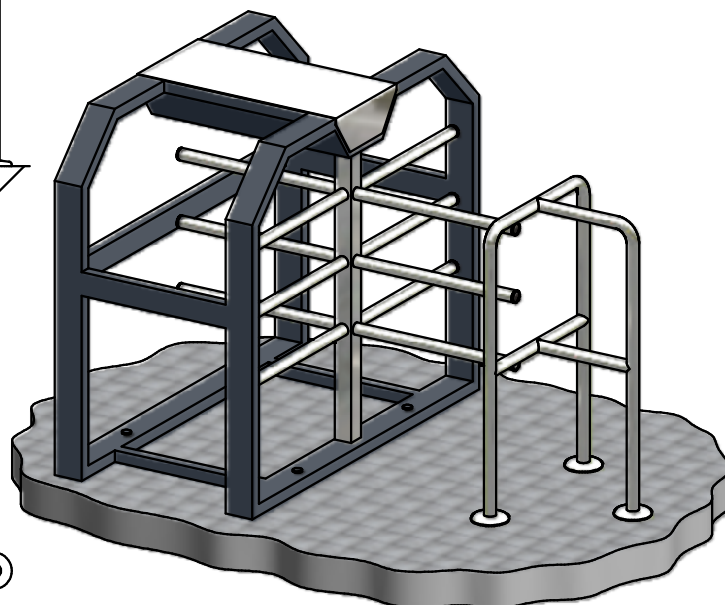

Švorramenný turniket TPX-1

typy:

TPX-1

TPX-1 L

TPX-1 N

TPX-1 NL