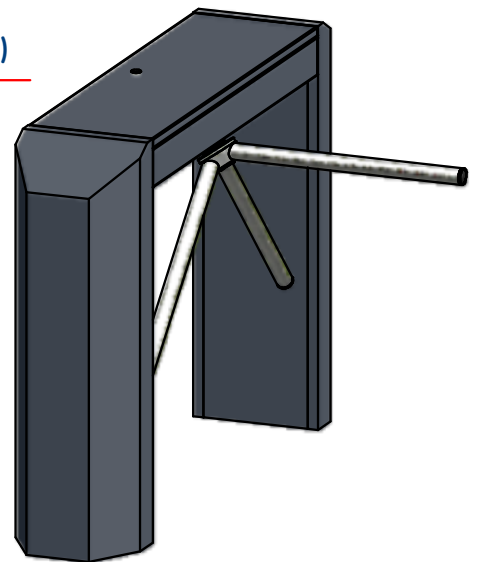

Úprava dizajnu dekoratívnou vrchnou doskou WD TTX-XT z dreveného masívu (voliteľný doplnok pre všetky turnikety typu TTX-XT)

turniket v hranatom prevedení TTX-XTH