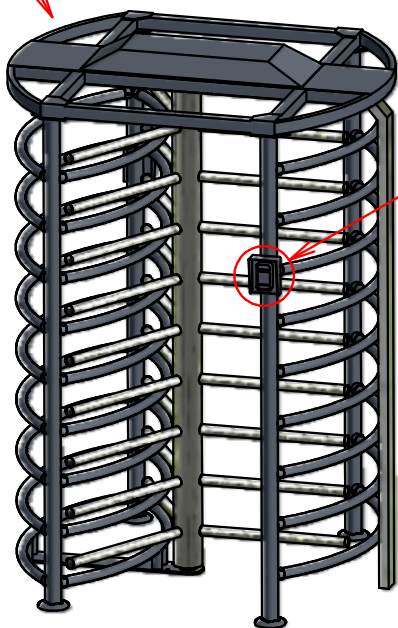

typy:

- TPX-2
- TPX-2 L
- TPX-2 N
- TPX-2 NL

Trojramenný turniket TLXV-1

typy:
 TLXV-1
 TLXV-1 L
 TLXV-1 N
 TLXV-1 NL

prevedenie so strieškou S-TLXV 1

prevedenie bez striešky

konzola KN-TLXV pre montáž čítačky