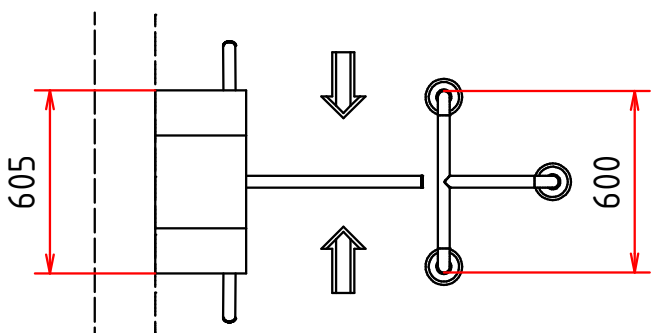

Neriadený jednosmerný štvorramenný turniket TRX-A

Trojramenný turniket TTX-Wall

typy:
TTX-Wall
TTX-Wall L
TTX-Wall N
TTX-Wall NL

neriadené typy:
TTX-Wall-FR
TTX-Wall-FR L
TTX-Wall-FR N
TTX-Wall-FR NL