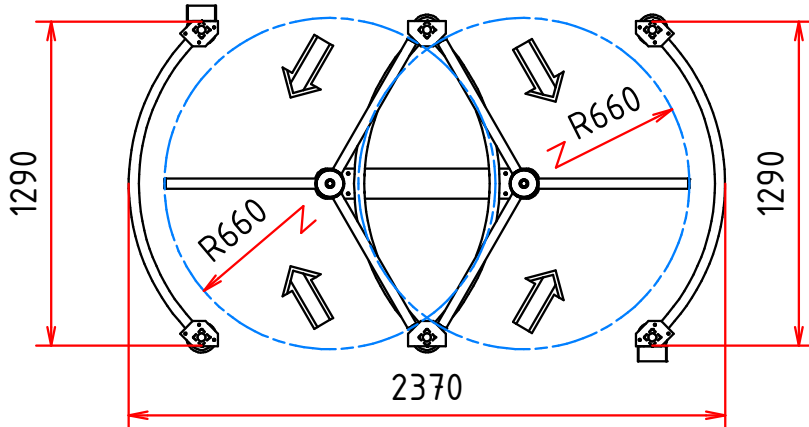

Trojramenný dvojturiket TLXV-2

typy:

TLXV-2

TLXV-2 L

TLXV-2 N

TLXV-2 NL

prevedenie bez striešky