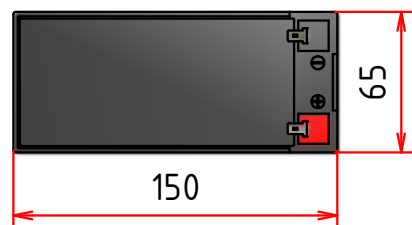

Zálohovací akumulátor AK 7 (12V/7Ah)