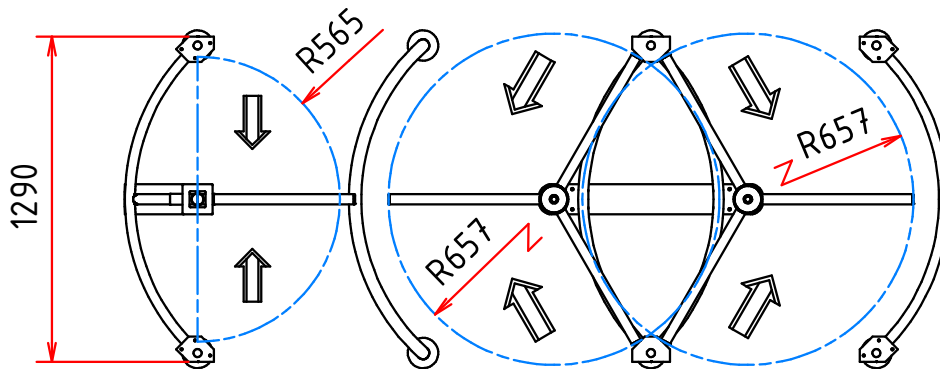

Trojramenný turniket TLXV-2 + BM s motorovým prechodom pre bicykel

typy:
TLXV-2 + BM
TLXV-2 L + BM
TLXV-2 N + BM
TLXV-2 NL + BM