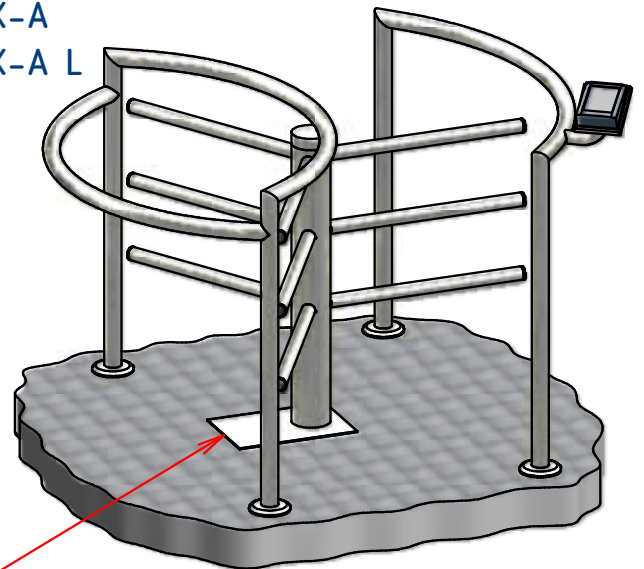

turniket v hranatom prevedení TTX-XTH

Luxusný trojramenný turniket TLX-A

prechod s oblúkom
(štandardné prevedenie)

prechod pravouhlý
(voliteľné prevedenie)

konzola pre čítačku KN-TLX

typy:
TLX-A
TLX-A L

mechanika uložená v podlahe (voliteľné
prevedenie pre všetky turnikety typu TLX)