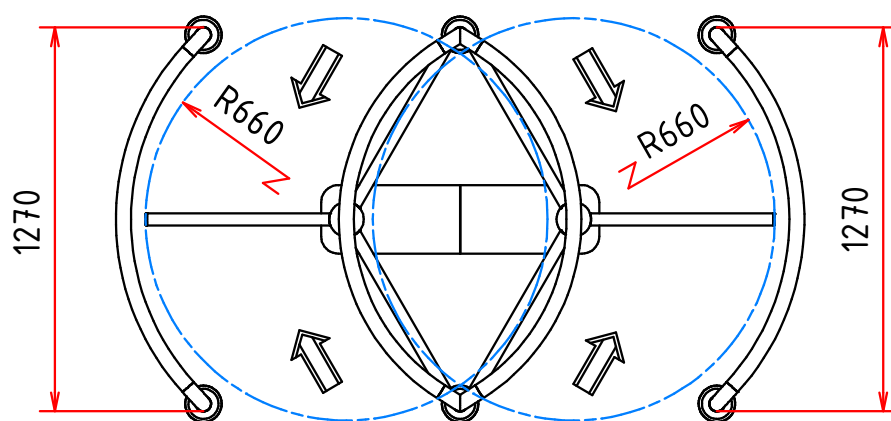

Luxusný trojramenný dvojturňiket TLX-A Duo

typy:

TLX-A Duo

TLX-A Duo L