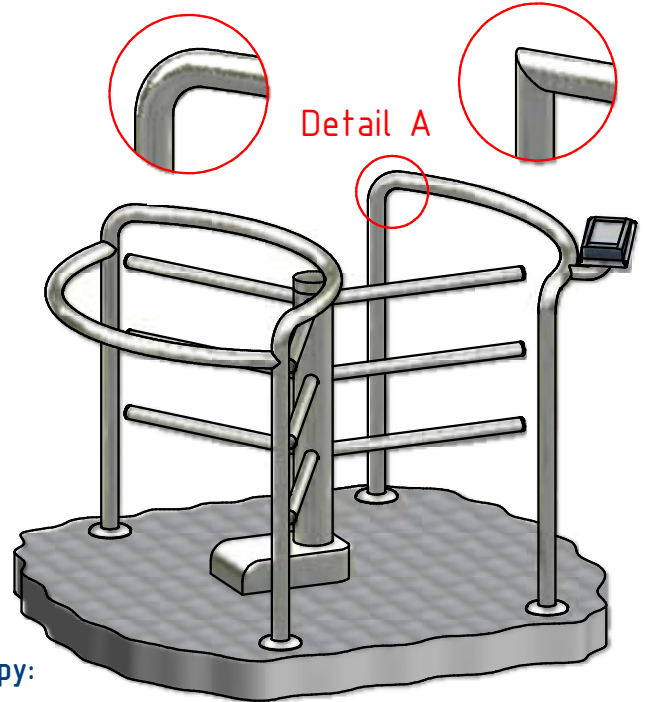

turniket v hranatom prevedení TTX-XTH

Luxusný trojramenný turniket TLX-A

prechod s oblúkom
(štandardné prevedenie)

prechod pravouhlý
(voliteľné prevedenie)

konzola pre čítačku KN-TLX

typy:
TLX-A
TLX-A L

mechanika uložená v podlahe (voliteľné
prevedenie pre všetky turnikety typu TLX)