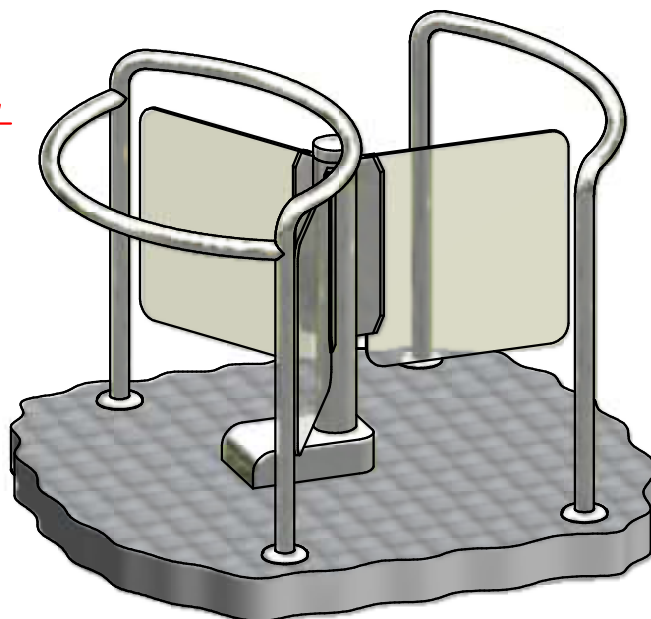

Hlavica so sklopnými ramenami SR-E umožňuje sklápať všetky ramená elektricky (voliteľný doplnok pre všetky turnikety typu TTX)

Detail umiestnenia zámku

Trojramenný dvojturňiket TTX-Duo

typy:

- TTX-Duo
- TTX-Duo L
- TTX-Duo N
- TTX-Duo NL

Luxusný turniket TLX-G2 so sklenenou výplňou ramien

typy:
TLX-G2
TLX-G2 L

Luxusný turniket TLX-G3 so samonosnými sklenenými ramenami

typy:

TLX-G3

TLX-G3 L

Švorramenný turniket TPX-1

typy: