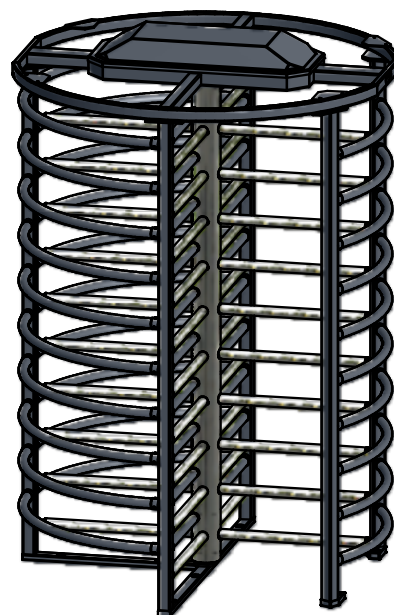

typy:

TLXV4-1

TLXV4-1 L

TLXV4-1 N

TLXV4-1 NL

prevedenie bez striešky