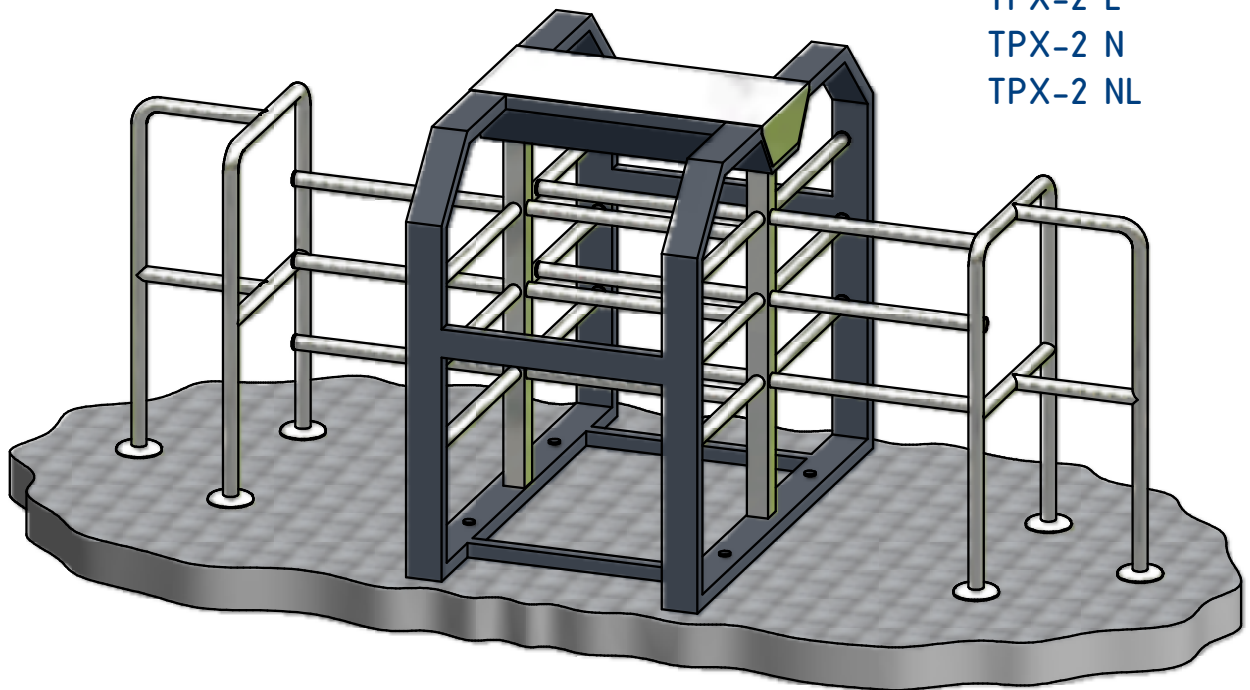

typy:

- TPX-2
- TPX-2 L
- TPX-2 N
- TPX-2 NL