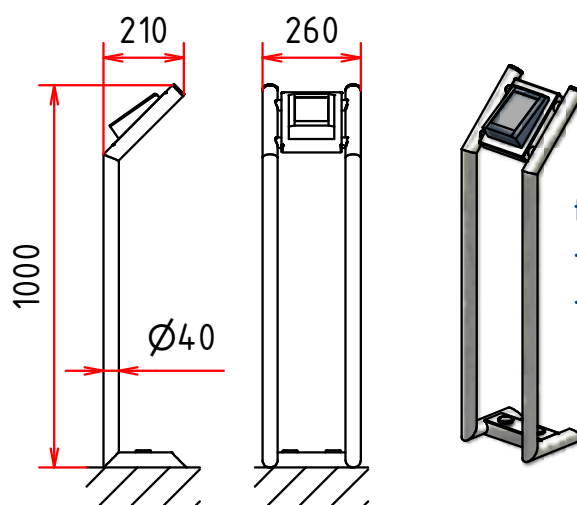

Stojan na snímač TL-S1

typy:
TL-S1
TL-S1 L

Stojan na snímač TL-S2

typy:
TL-S2
TL-S2 L

Stojan na snímač TL-S3

typy:
TL-S3
TL-S3 L

Konzoly pre montáž čítačiek k turniketom TLX

typy:
KN-TLX
KN-TLX L