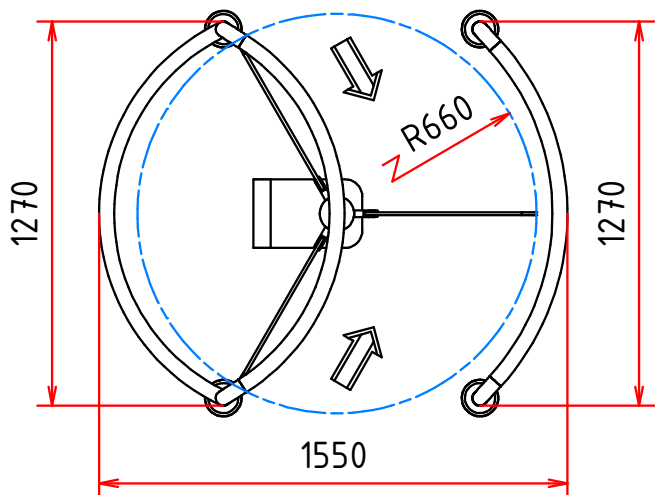

Luxusný turniket TLX-G3 so samonosnými sklenenými ramenami

typy:

TLX-G3

TLX-G3 L

Švorramenný turniket TPX-1

typy:

TPX-1

TPX-1 L

TPX-1 N

TPX-1 NL