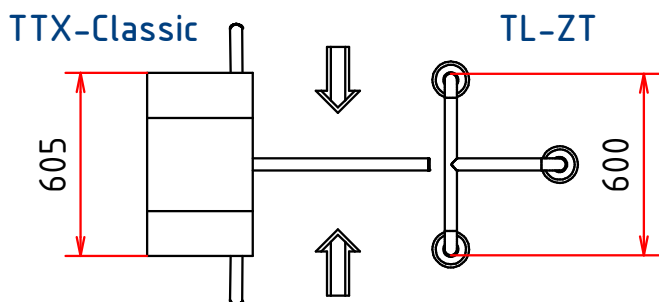

typy:

- TTX-Classic
- TTX-Classic L
- TTX-Classic N
- TTX-Classic NL

neriadené typy:

- TTX-Classic-FR
- TTX-Classic-FR L
- TTX-Classic-FR N
- TTX-Classic-FR NL

Hlavica so sklopným ramenom SR-M umožňuje sklopiť jedno rameno mechanicky kľúčom (voliteľný doplnok pre všetky turnikety typu TTX)