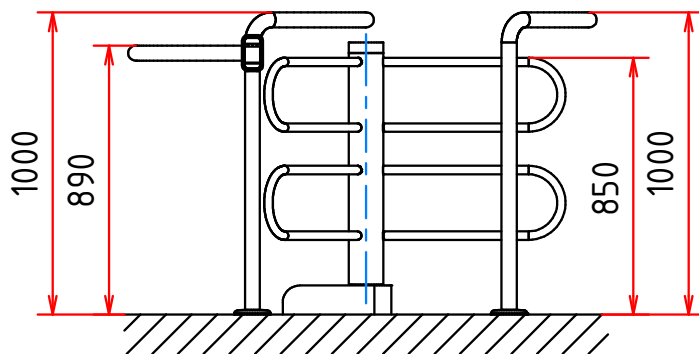

Luxusný trojramenný turniket TLX-B