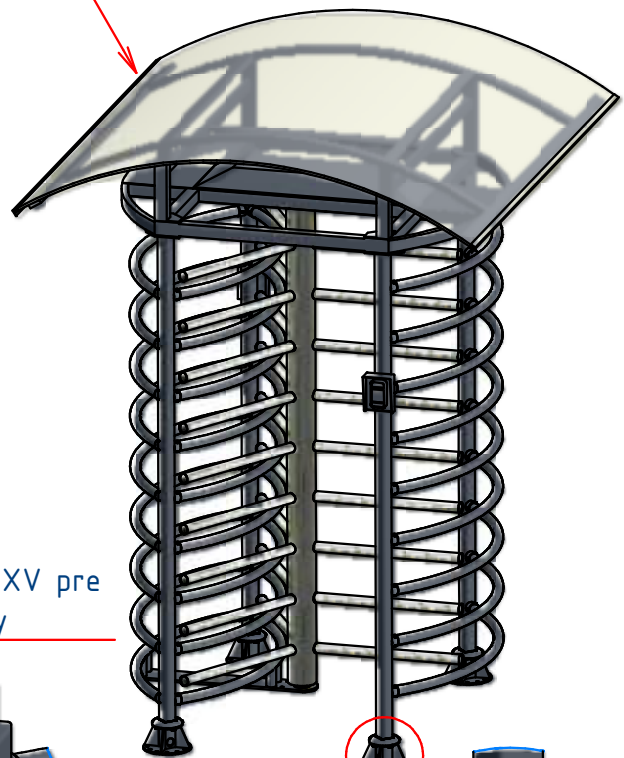

typy:

- TPX-2
- TPX-2 L
- TPX-2 N
- TPX-2 NL

Trojramenný turniket TLXV-1

typy:
 TLXV-1
 TLXV-1 L
 TLXV-1 N
 TLXV-1 NL

prevedenie so strieškou S-TLXV 1

prevedenie bez striešky

konzola KN-TLXV pre montáž čítačky