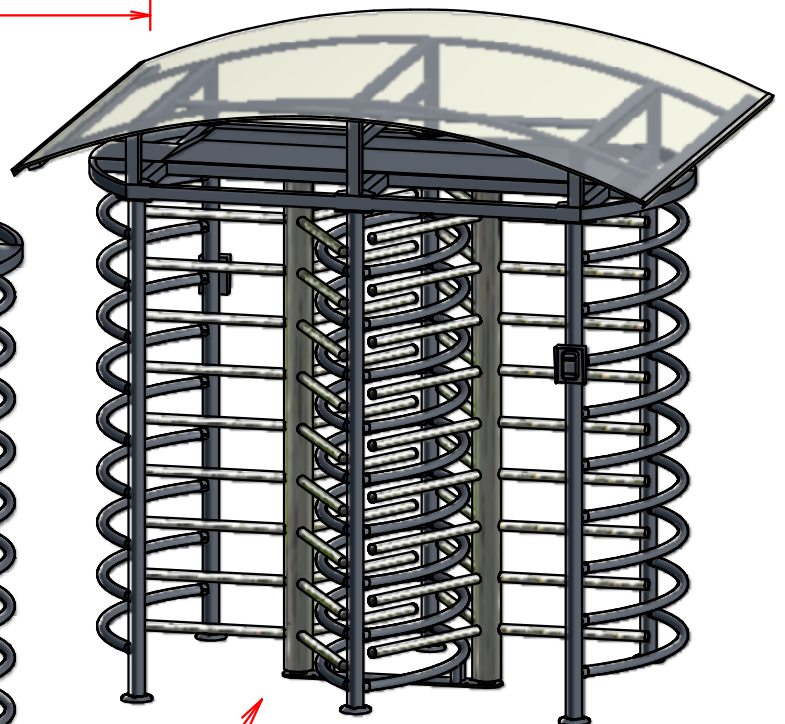

prevedenie bez striešky

prevedenie so strieškou S-TLXV 2

Trojramenný turniket TLXV-1 + BM s motorovým prechodom pre bicykel

typy:

TLXV-1 + BM

TLXV-1 L + BM

TLXV-1 N + BM

TLXV-1 NL + BM