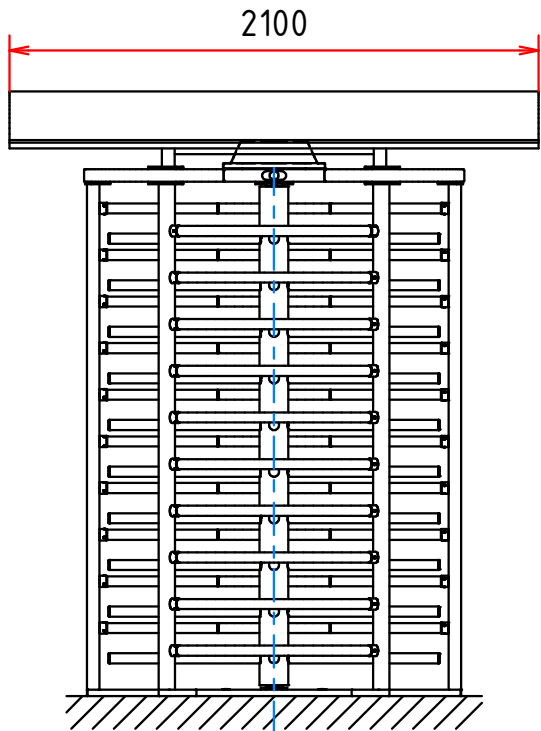

Švorramenný turniket TLXV4-1