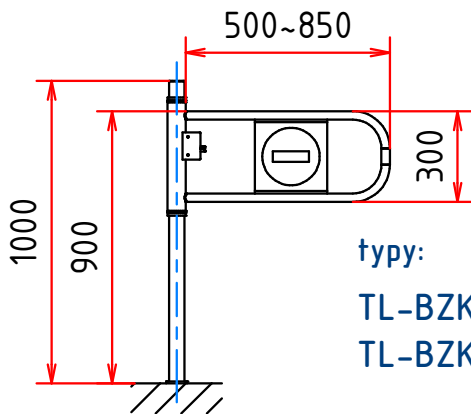

Švorramenný turniket TLXV4-1 - prevedenie s dierovaným plechom

Švorramenný dvojturiket TLXV4-2 - prevedenie s dierovaným plechom

Mechanická bránka TL-BK

typy:

- TL-BK
- TL-BK L
- TL-BK G1
- TL-BK G1 L
- TL-BK G2
- TL-BK G2 L
- TL-BK G3
- TL-BK G3 L

Mechanická bránka TL-BZK

typy:

- TL-BZK
- TL-BZK L

Mechanická bránka TL-BZK W

typy:

- TL-BZK W
- TL-BZK W L

Elektromechanická bránka TL-B

typy: