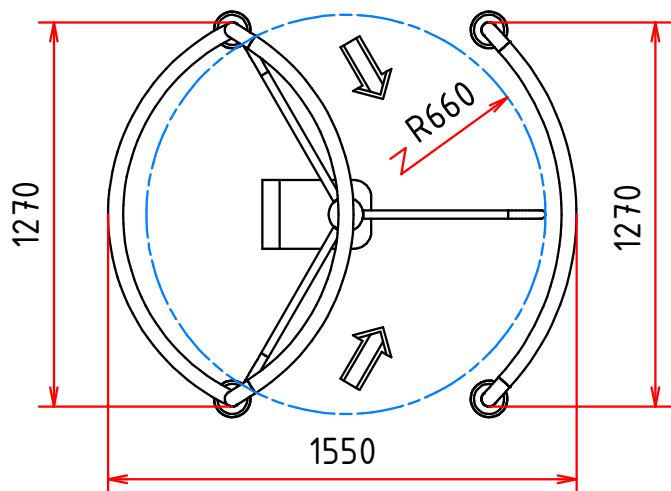

typy:
TLX-G1
TLX-G1 L