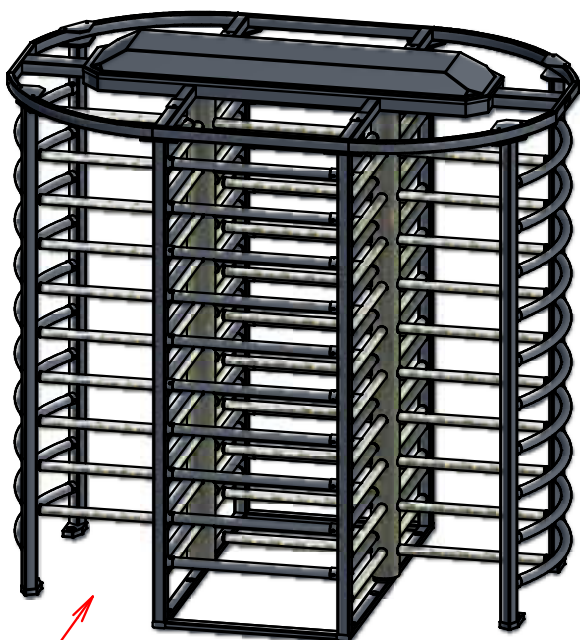

prevedenie bez striešky