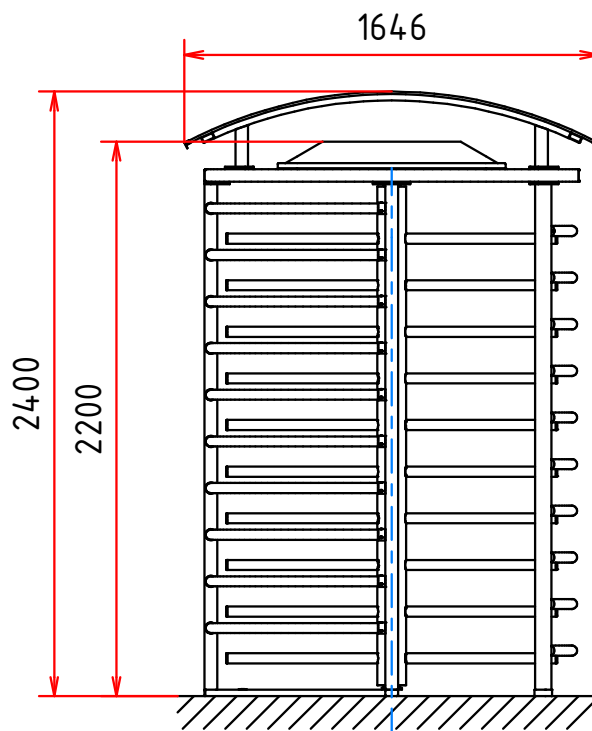

Švorramenný turniket TLXV4-1