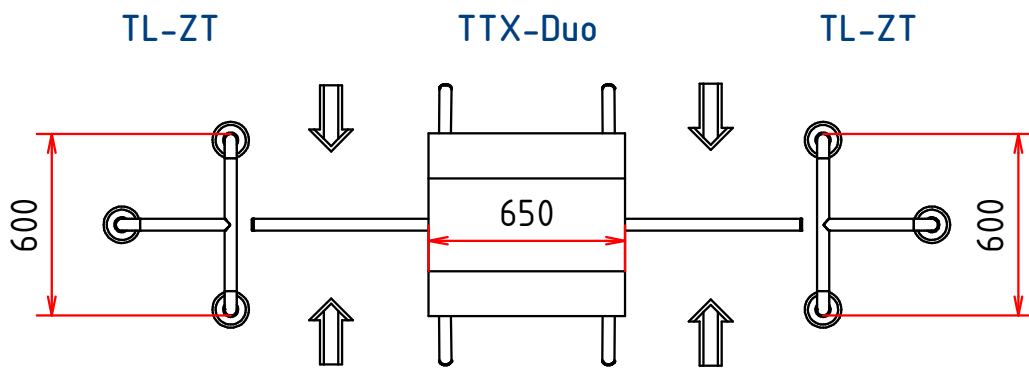

typy:

- TTX-Classic
- TTX-Classic L
- TTX-Classic N
- TTX-Classic NL

neriadené typy:

- TTX-Classic-FR
- TTX-Classic-FR L
- TTX-Classic-FR N
- TTX-Classic-FR NL

Hlavica so sklopným ramenom SR-M umožňuje sklopiť jedno rameno mechanicky kľúčom (voliteľný doplnok pre všetky turnikety typu TTX)

Hlavica so sklopnými ramenami SR-E umožňuje sklápať všetky ramená elektricky (voliteľný doplnok pre všetky turnikety typu TTX)

Detail umiestnenia zámku

Trojramenný dvojturňiket TTX-Duo

typy:

- TTX-Duo
- TTX-Duo L
- TTX-Duo N
- TTX-Duo NL