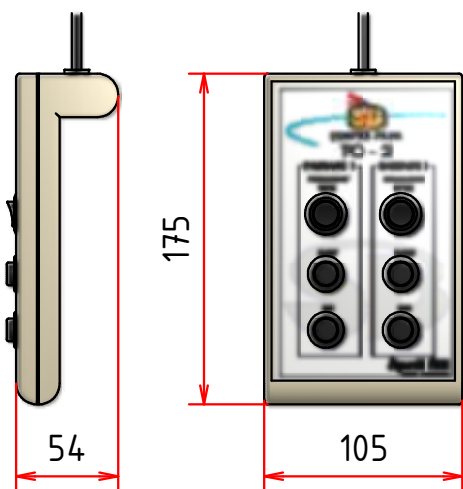

Externý ovládací pult T0

typy:

T0-1 (1 prechod)

T0-1SR (1 prechod so sklopnými ramenami)

T0-2 (2 prechody)

T0-2SR (2 prechody so sklopnými ramenami)

Nerezový rámček FRA pre pevnú inštaláciu ovládacieho pultu