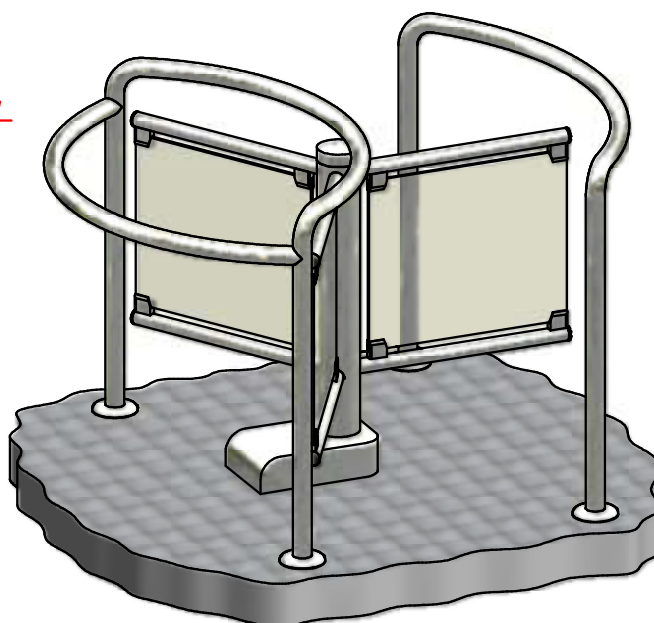

typy:
TLX-G2
TLX-G2 L