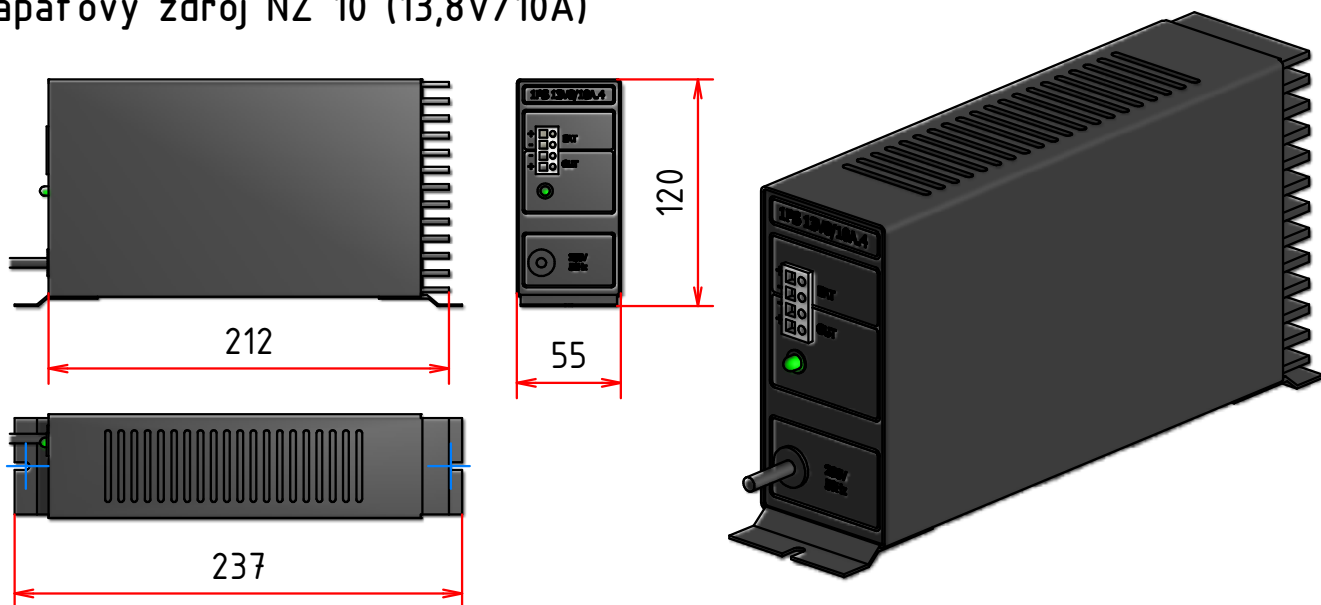

Napáťový zdroj NZ 10 (13,8V/10A)