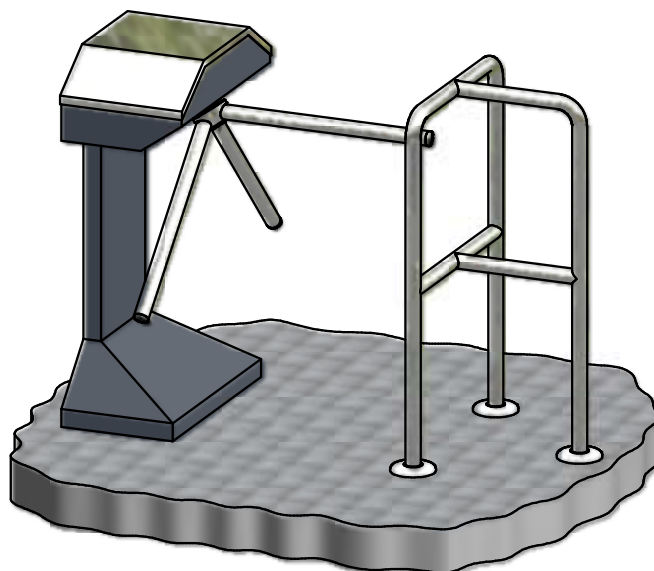

Trojramenný turniket TTX-Classic