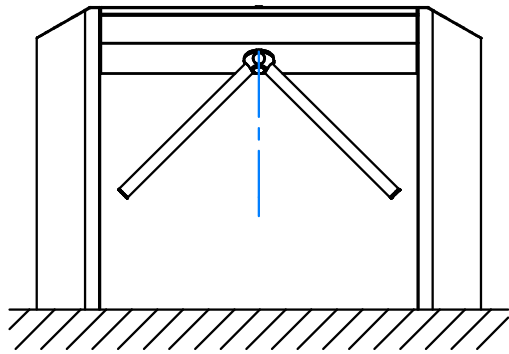

Trojramenný turniket TTX-XT

typy:

- TTX-XT
- TTX-XT L
- TTX-XT N
- TTX-XT NL

TTX-XT

TL-ZXT