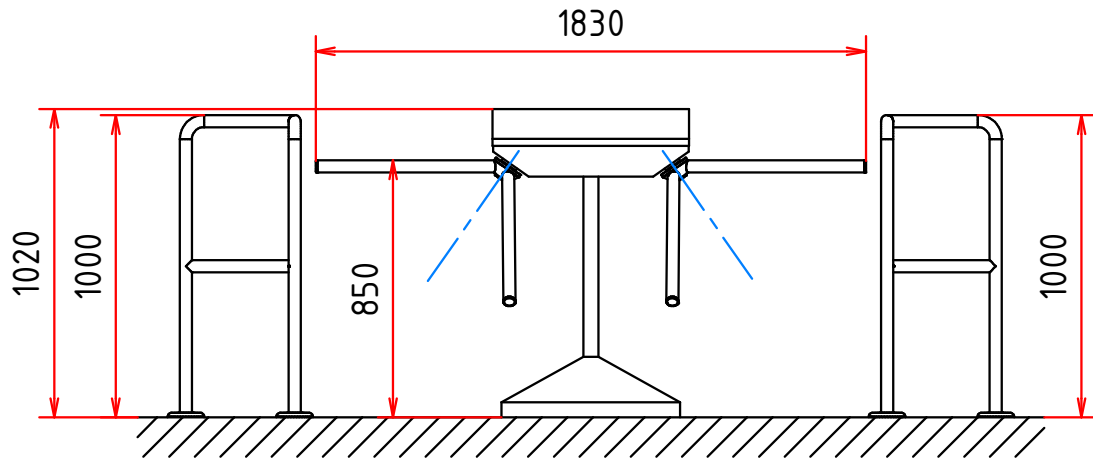

Trojramenný dvojturňiket TTX-Duo

typy:

- TTX-Duo
- TTX-Duo L
- TTX-Duo N
- TTX-Duo NL