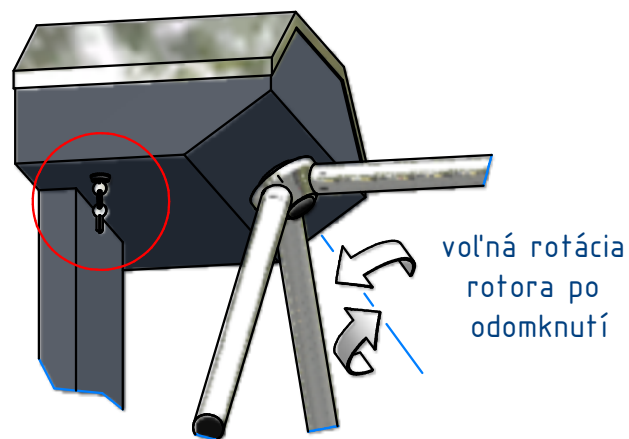

Detailný pohľad zo spodu na núdzové odomykanie 0-P1 turniketu kľúčom

voľná rotácia rotora po odomknutí