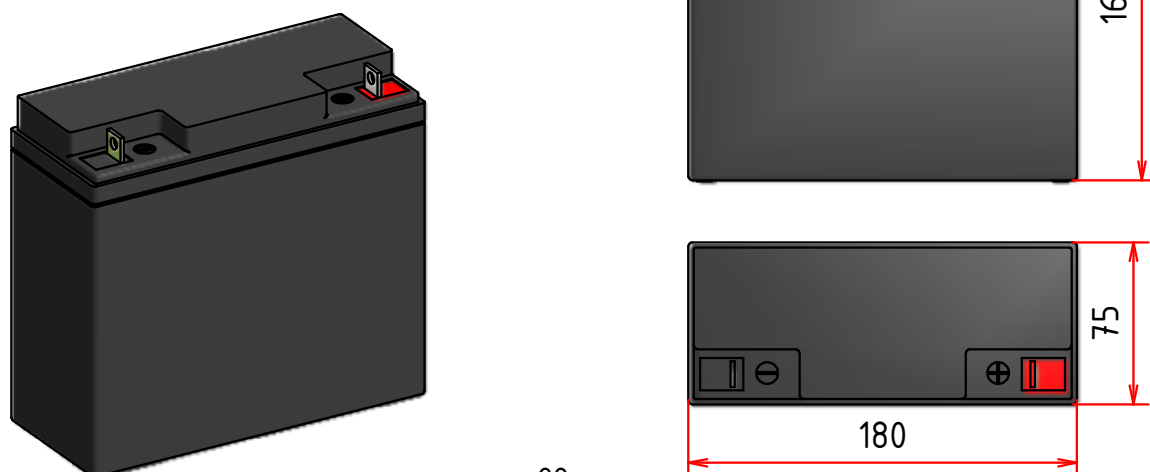

Externý ovládací pult T0

typy:

T0-1 (1 prechod)

T0-1SR (1 prechod so sklopnými ramenami)

T0-2 (2 prechody)

T0-2SR (2 prechody so sklopnými ramenami)

Nerezový rámček FRA pre pevnú inštaláciu ovládacieho pultu