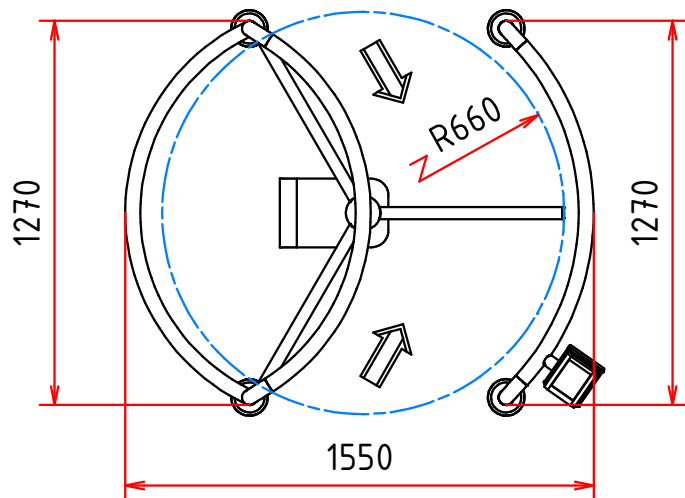

turniket v hranatom prevedení TTX-XTH

Luxusný trojramenný turniket TLX-A

prechod s oblúkom
(štandardné prevedenie)

prechod pravouhlý
(voliteľné prevedenie)

konzola pre čítačku KN-TLX

typy:
TLX-A
TLX-A L

mechanika uložená v podlahe (voliteľné
prevedenie pre všetky turnikety typu TLX)