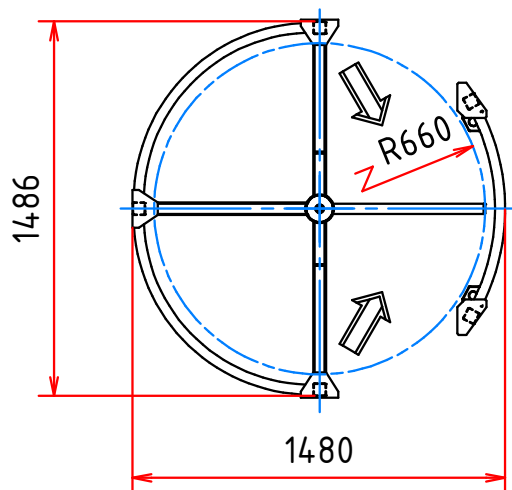

Prevedenie so strieškou S-TLXV4-1