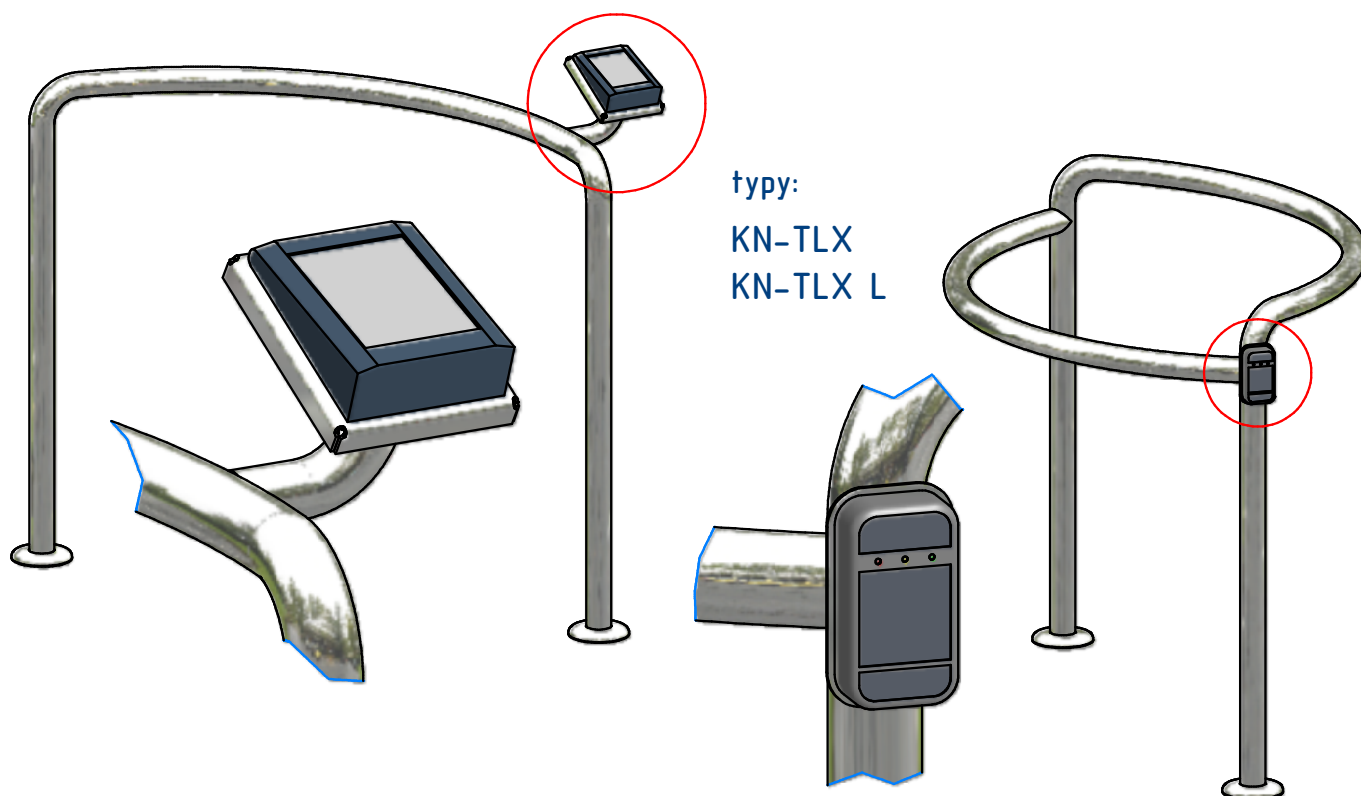

typy:

TL-B G3
TL-B G3 L

Uzamykanie brány TL-B kl'účom (LO-B)

Detail uzamykania A

Značky smeru prechodu (ZS-2)

Detail B

Stĺpik TL-BS k bránke TL-B

typy:
TL-BS
TL-BS L

Stojan na snímač TL-S1

typy:
TL-S1
TL-S1 L

Stojan na snímač TL-S2

typy:
TL-S2
TL-S2 L

Stojan na snímač TL-S3

typy:
TL-S3
TL-S3 L

Konzoly pre montáž čítačiek k turniketom TLX

typy:
KN-TLX
KN-TLX L

Pohlčovače vstupníkov TL-KART W a TL-KART

typy:

TL-KART W
TL-KART W N
TL-KART W NL

typy:

TL-KART
TL-KART N
TL-KART NL

Pohlčovač vstupníkov stĺpový TL-KART S

typy:

TL-KART S
TL-KART S L