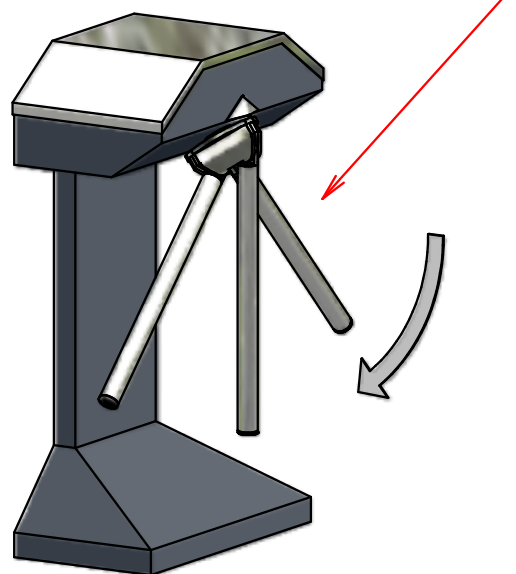

typy:

- TTX-Classic
- TTX-Classic L
- TTX-Classic N
- TTX-Classic NL

neriadené typy:

- TTX-Classic-FR
- TTX-Classic-FR L
- TTX-Classic-FR N
- TTX-Classic-FR NL

Hlavica so sklopným ramenom SR-M umožňuje sklopiť jedno rameno mechanicky kľúčom (voliteľný doplnok pre všetky turnikety typu TTX)

Hlavica so sklopnými ramenami SR-E umožňuje sklápať všetky ramená elektricky (voliteľný doplnok pre všetky turnikety typu TTX)

Detail umiestnenia zámku

Trojramenný dvojturňiket TTX-Duo

typy:

- TTX-Duo
- TTX-Duo L
- TTX-Duo N
- TTX-Duo NL