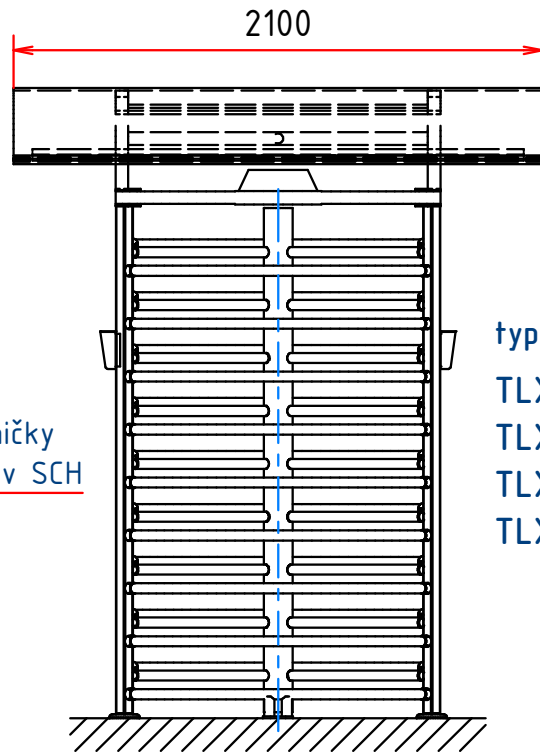

typy:

- TPX-2
- TPX-2 L
- TPX-2 N
- TPX-2 NL

Trojramenný turniket TLXV-1

typy:
 TLXV-1
 TLXV-1 L
 TLXV-1 N
 TLXV-1 NL

prevedenie so strieškou S-TLXV 1

prevedenie bez striešky

konzola KN-TLXV pre montáž čítačky