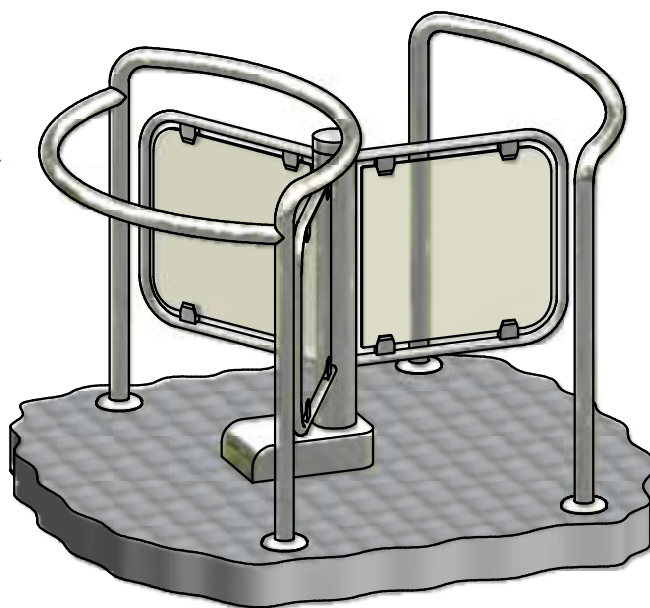

Hlavica so sklopnými ramenami SR-E umožňuje sklápať všetky ramená elektricky (voliteľný doplnok pre všetky turnikety typu TTX)

Detail umiestnenia zámku

Trojramenný dvojturňiket TTX-Duo

typy:

- TTX-Duo
- TTX-Duo L
- TTX-Duo N
- TTX-Duo NL

Luxusný trojramenný turniket TLX-B

typy:
TLX-B
TLX-B L

Luxusný trojramenný dvojturňiket TLX-A Duo

typy:

TLX-A Duo

TLX-A Duo L

Luxusný turniket TLX-G1 so sklenenou výplňou ramien

typy:
TLX-G1
TLX-G1 L