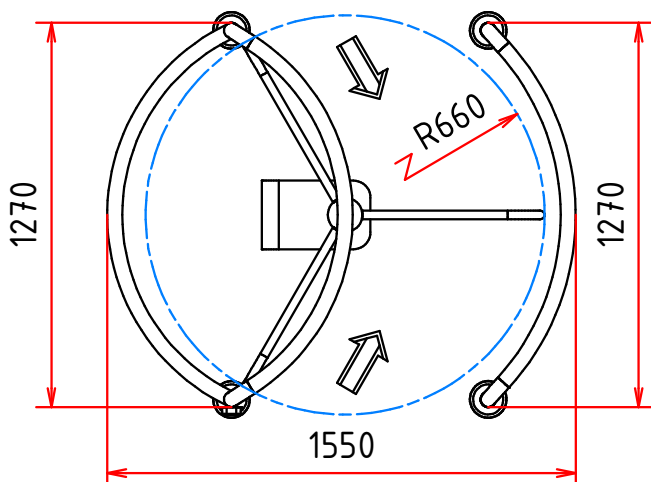

Luxusný trojramenný turniket TLX-B