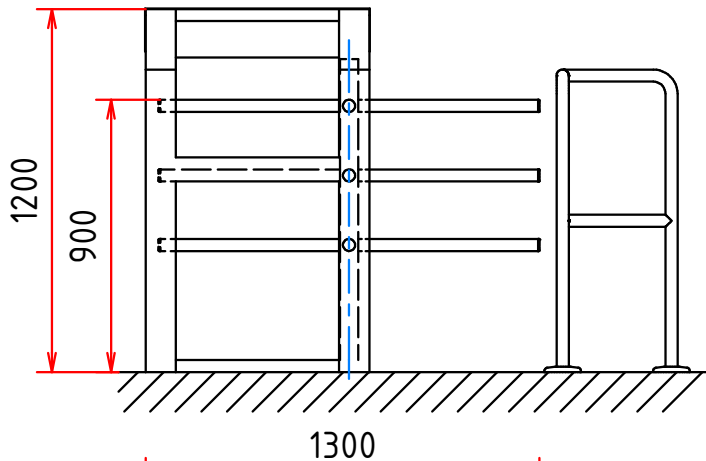

Švorramenný turniket TPX-1

typy:

TPX-1

TPX-1 L

TPX-1 N

TPX-1 NL