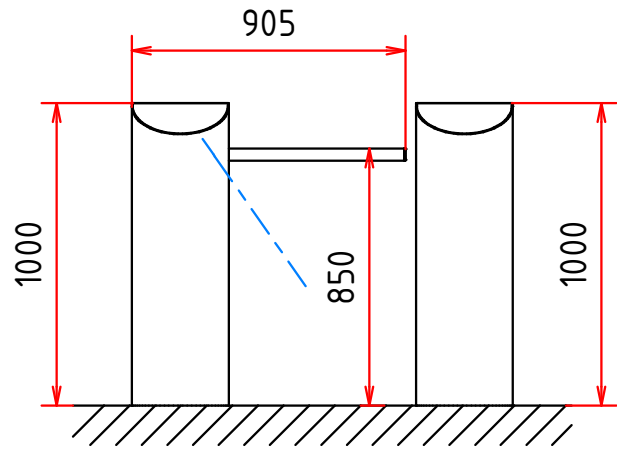

Trojramenný turniket TTX-XT

typy:

- TTX-XT
- TTX-XT L
- TTX-XT N
- TTX-XT NL

TTX-XT

TL-ZXT