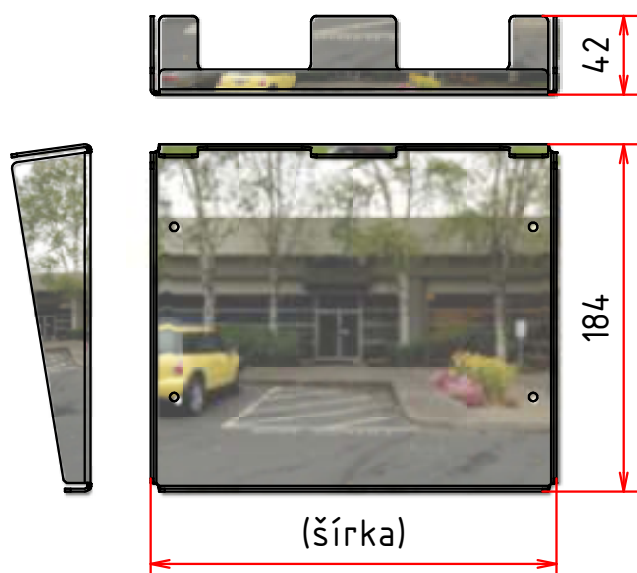

Externý ovládací pult T0

typy:

T0-1 (1 prechod)

T0-1SR (1 prechod so sklopnými ramenami)

T0-2 (2 prechody)

T0-2SR (2 prechody so sklopnými ramenami)

Nerezový rámček FRA pre pevnú inštaláciu ovládacieho pultu

typy:

FRA-1 (rámček pre 1 pult, šírka 110mm)

FRA-2 (rámček pre 2 pulty, šírka 215mm)

FRA-3 (rámček pre 3 pulty, šírka 320mm)

FRA-4 (rámček pre 4 pulty, šírka 425mm)