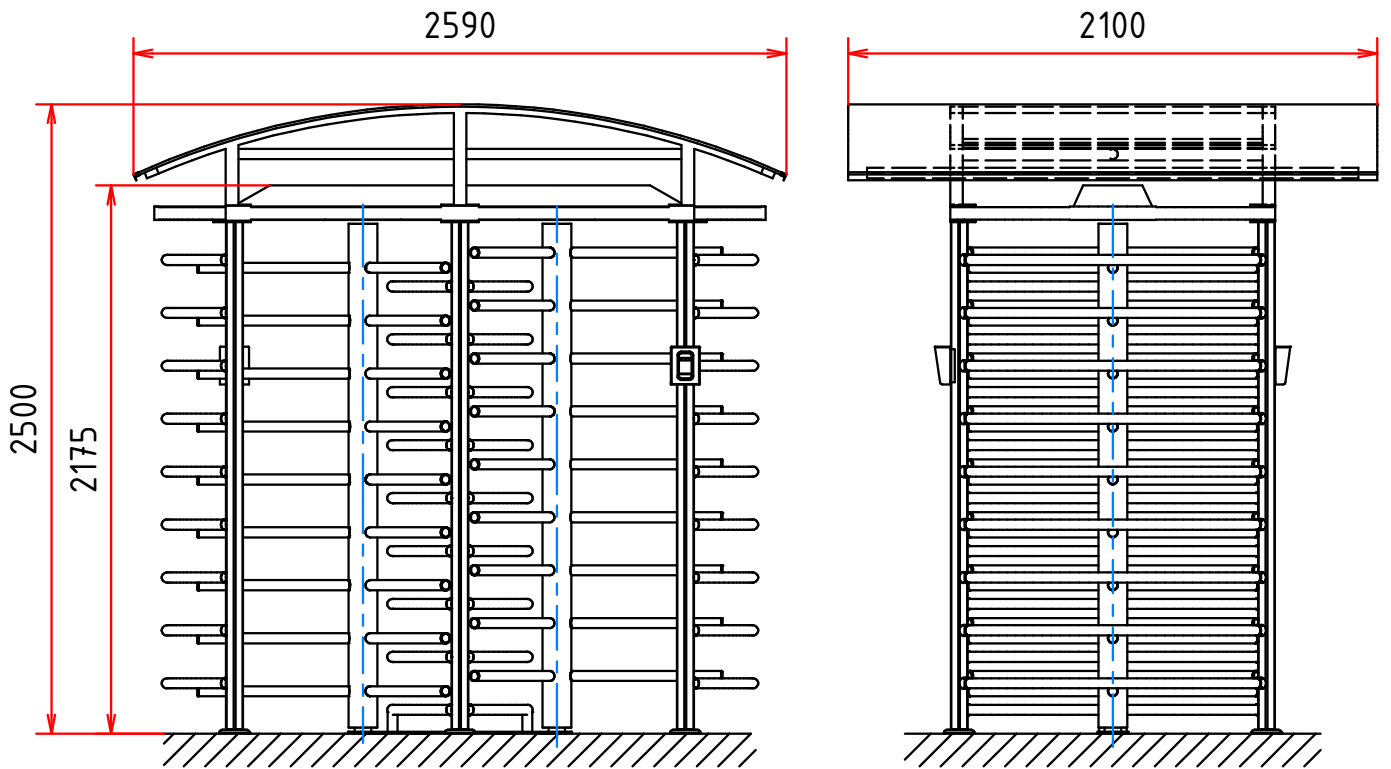

Trojramenný dvojturiket TLXV-2

typy:

TLXV-2

TLXV-2 L

TLXV-2 N

TLXV-2 NL

prevedenie bez striešky