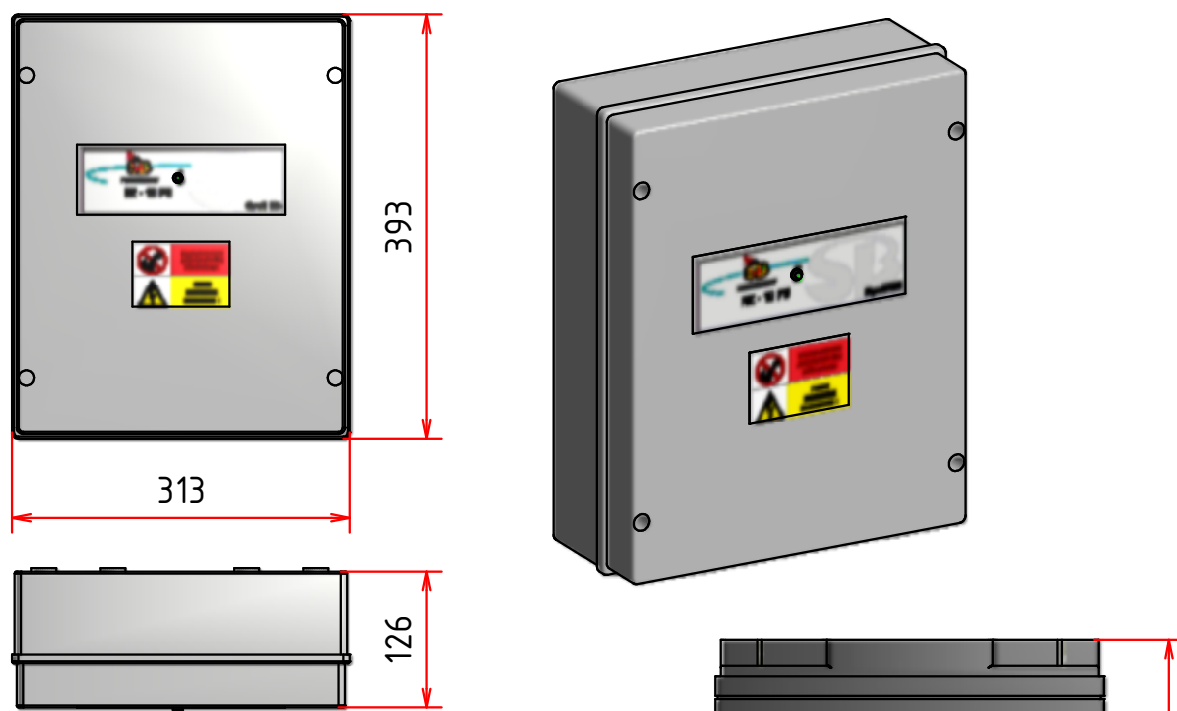

Napáťový zdroj NZ 10 PS v plastovej skrinke (13,8V/10A)