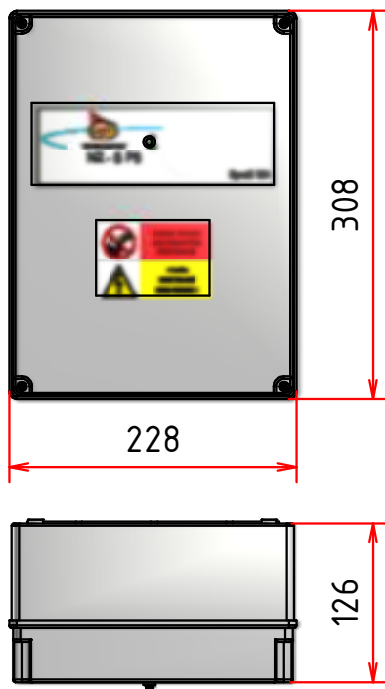

Napät'ový zdroj NZ 5 PS v plastovej skrinke (13,8V/5A)