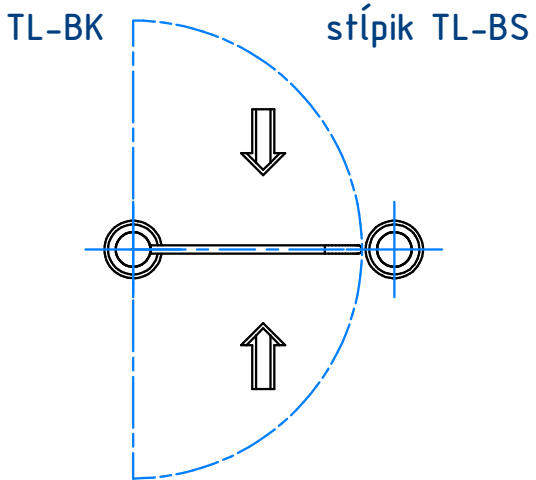

Švorramenný turniket TLXV4-1 - prevedenie s dierovaným plechom

Švorramenný dvojturiket TLXV4-2 - prevedenie s dierovaným plechom

Mechanická bránka TL-BK

typy:

- TL-BK
- TL-BK L
- TL-BK G1
- TL-BK G1 L
- TL-BK G2
- TL-BK G2 L
- TL-BK G3
- TL-BK G3 L