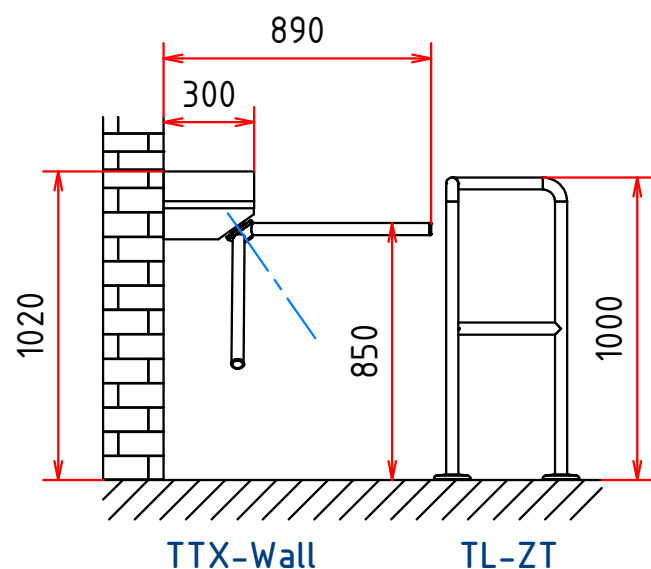

Spell SB s.r.o.

PREHL'AD TURNIKETOV
A PRÍSLUŠENSTVA

aktualizované 20.12.2011

Neriadený jednosmerný štvorramenný turniket TRX-A

Trojramenný turniket TTX-Wall

typy:
TTX-Wall
TTX-Wall L
TTX-Wall N
TTX-Wall NL