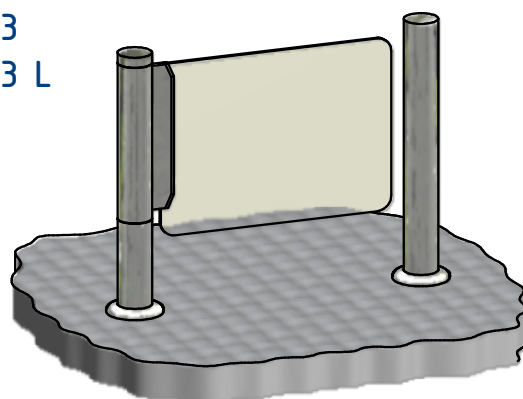

Elektromechanická bránka TL-B G1 so sklenenou výplňou ramena

typy:

TL-B G1
TL-B G1 L

Elektromechanická bránka TL-B G2 so sklenenou výplňou ramena

typy:

TL-B G2
TL-B G2 L

Elektromechanická bránka TL-B G3 so samonosným skleneným ramenom

typy:

TL-B G3
TL-B G3 L

Uzamykanie brány TL-B kl'účom (LO-B)

Detail uzamykania A

Značky smeru prechodu (ZS-2)

Detail B

Stĺpik TL-BS k bránke TL-B

typy:
TL-BS
TL-BS L