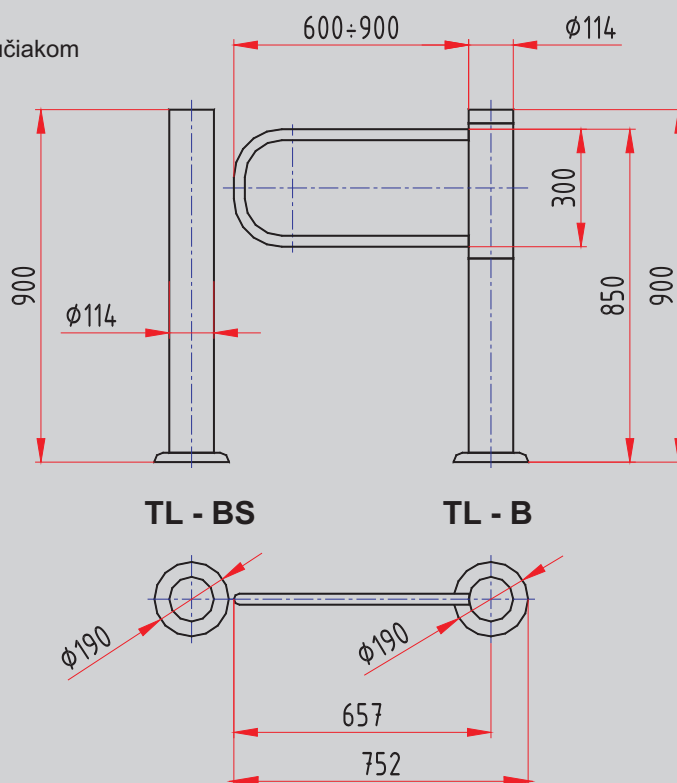

Rozsah teplôt: 0 až +50°C

Rozmery: viď. náčrt

Hmotnosť: TL-B : 20 kg

TL-BS : 6 kg

DOPLNKY K BRÁNKE

možnosť trvalého mechanického zablokovania jedného smeru
uvolnenie bránky mechanicky kľúčom
mechanické zamknutie bránky kľúčom v otvorenom stave
LED signalizácia uvolnenia prechodu
časovač na odblokovanie bránky na vopred nastavený čas (cca 3 až 60 sekúnd)
stípič k bránke TL-BS
stojan na snímač TL-S1, TL-S2
nerezové, alebo oceľové zábrany
pult diaľkového ovládania turniketu
napájací zdroj s možnosťou zalohovania AKU