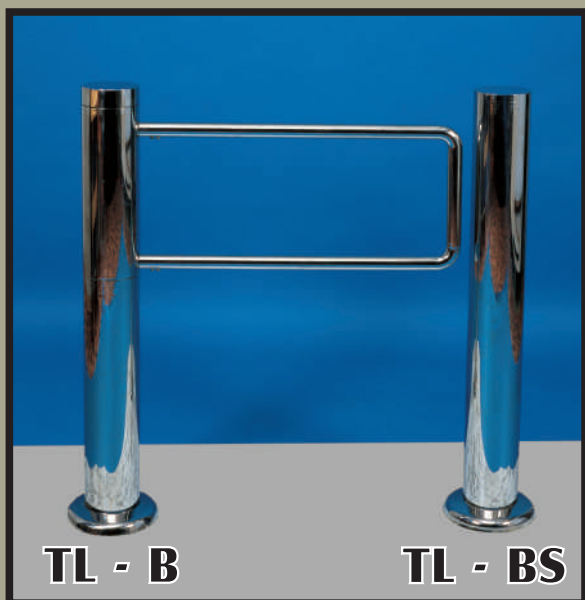

Spell SB s.r.o.

ELEKTROMECH. BRÁNKA

TL - B, TL - BS

- RIADENÁ OBOJSMERNÁ ELEKTROMECHANICKÁ BRÁNKA
- ELEGANTNÉ A ÚČINNÉ ZARIADENIE URČENÉ NA RIADENIE PRÍSTUPU OSÔB
- MOŽNOSŤ OVLÁDANIA PRECHODU TLAČÍDLOM, SNÍMAČMI BEZKONTAKTNÝCH VSTUPNÍKOV, MAGNETICKÝCH KARIET, ČIAROVÝCH KÓDOV, BIOMETRICKÝM SNÍMAČOM MINCOVÝM AUTOMATOM A POD.
- VHODNÝ DO ADMINISTRATÍVNYCH BUDOV, PEŇAŽNÝCH ÚSTAVOV, PRIEMYSELNÝCH ZÁVODOV, KULTÚRNYCH A ŠPORTOVÝCH ZARIADENÍ
- CELONEREZOVÁ KONŠTRUKCIA S VYSOKÝM LESKOM

TECHNICKÉ PARAMETRE

Typ výrobku: elektromechanická bránka TL - B
stípič k elektromechanickej bránke TL - BS

Počet prechodov: jeden obojsmerný

Mechанизmus: - elektromechanická konštrukcia, blokována elektromagnetom
- hydraulické tlmenie mechanizmu umožňuje bezrázový chod a dlhú životnosť zariadenia

Povrchová úprava: celonerezová konštrukcia (AISI 304) - povrch leštený, alebo brúsený matný

Napájanie: 13.8 V DC

Prúdový odber: max. 1 A

Ovládanie: napätím 13.8 V DC,
signalizácia odblokovania elektromagnetu bzučiacom

Rozsah teplôt: 0 až +50°C

Rozmery: viď. náčrt

Hmotnosť: TL-B : 20 kg

TL-BS : 6 kg

DOPLNKY K BRÁNKE

možnosť trvalého mechanického zablokovania jedného smeru
uvolnenie bránky mechanicky kľúčom
mechanické zamknutie bránky kľúčom v otvorenom stave
LED signalizácia uvolnenia prechodu
časovač na odblokovanie bránky na vopred nastavený čas (cca 3 až 60 sekúnd)
stípič k bránke TL-BS
stojan na snímač TL-S1, TL-S2
nerezové, alebo oceľové zábrany
pult diaľkového ovládania turniketu
napájací zdroj s možnosťou zalohovania AKU