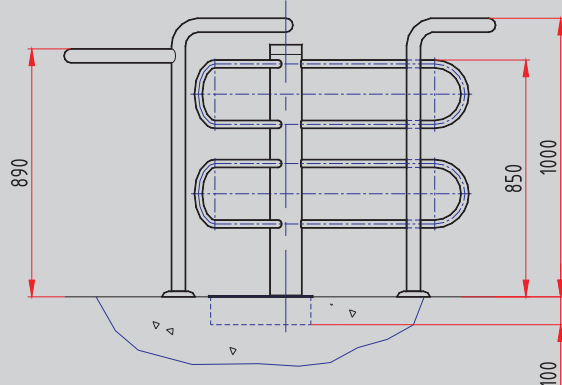

TECHNICKÉ PARAMETRE

Typ turniketu: TLX - A, TLX - B

Počet prechodov: jeden obojsmerný

Priepustnosť: max 25 osôb/minútu

Mechanizmus: - elektromechanická konštrukcia, blokovaná elektromagnetmi
- na jedno odblokovanie umožňuje prechod len len 1 osobe
- blokovací systém, zabraňujúci spätnému otočeniu turniketu pri prechode (po 30°)
- hydraulické tlmenie mechanizmu umožňuje bezrázový chod a dlhú životnosť zariadenia

Povrchová úprava: celonerezová konštrukcia (AISI 304) -povrch leštený, alebo brúsený matný

Napájanie: 13.8 V DC

Prúdový odber: max. 2 A

Ovládanie: bezpotenciálovým kontaktom snímača

Rozsah teplôt: 0 až +50°C

Rozmery : vid'. nákres

Hmotnosť : 65 kg (95 kg TLX-G3 so sklom, 120 kg TLX-A Duo)

TLX - A

TLX - B

DOPLNKY K TURNIKETU

LED displej pre signalizáciu povoleného prechodu

počítadlo prechodov (4-miestny LED displej)