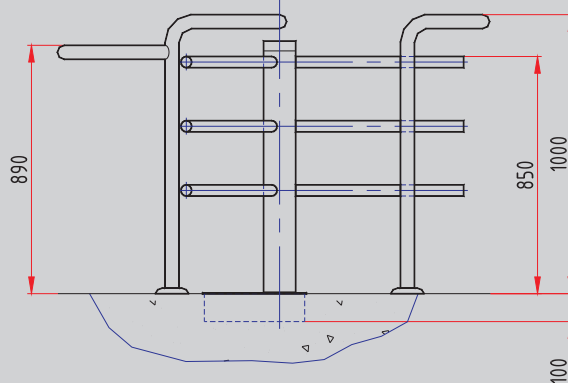

TECHNICKÉ PARAMETRE

Typ turniketu: TLX - A, TLX - B

Počet prechodov: jeden obojsmerný

Priepustnosť: max 25 osôb/minútu

Mechanizmus: - elektromechanická konštrukcia, blokovaná elektromagnetmi
- na jedno odblokovanie umožňuje prechod len len 1 osobe
- blokovací systém, zabraňujúci spätnému otočeniu turniketu pri prechode (po 30°)
- hydraulické tlmenie mechanizmu umožňuje bezrázový chod a dlhú životnosť zariadenia

Povrchová úprava: celonerezová konštrukcia (AISI 304) -povrch leštený, alebo brúsený matný

Napájanie: 13.8 V DC

Prúdový odber: max. 2 A

Ovládanie: bezpotenciálovým kontaktom snímača

Rozsah teplôt: 0 až +50°C

Rozmery : vid'. nákres

Hmotnosť : 65 kg (95 kg TLX-G3 so sklom, 120 kg TLX-A Duo)

TLX - A

TLX - B

DOPLNKY K TURNIKETU

LED displej pre signalizáciu povoleného prechodu

počítadlo prechodov (4-miestny LED displej)