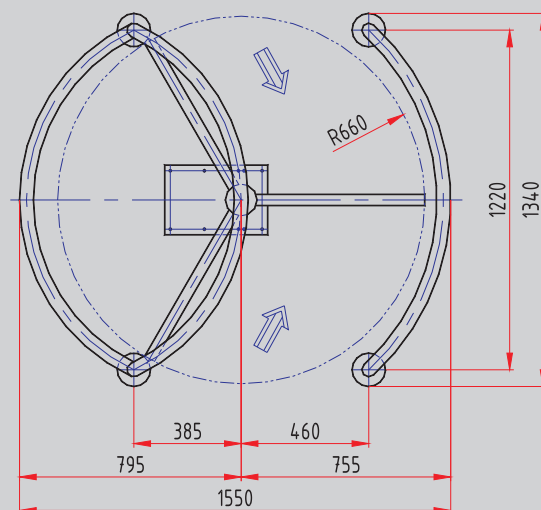

Spell SB s.r.o.

Hlavná 133

080 01 PREŠOV

SLOVENSKO

tel./fax: 00421 51 7723 893, 7720 322

E-mail: spellsb@spellsb.sk

www.spellsb.sk