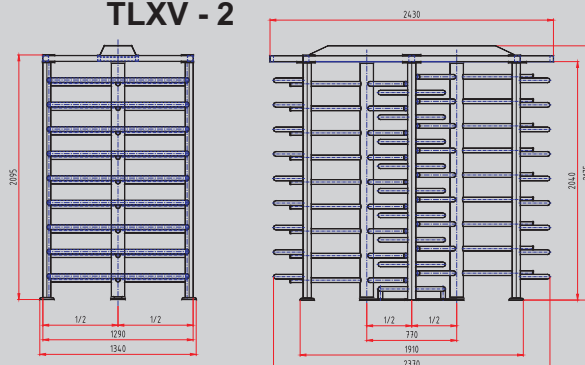

Prúdový odber: max. 4 A, prevedenie do exteriéru max. 5A

Ovládanie: bezpotenciálovým kontaktom snímača

Rozsah teplôt pri úprave do exteriéru : -30 až +50°C

Rozmery : vid'. nákras

Hmotnosť : 350 kg

TLXV - 2