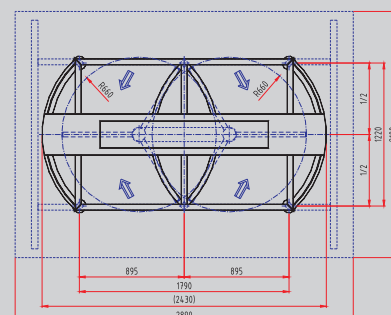

TLXV - 2 s polykarbonátovou strieškou

Spell SB s.r.o.

Hlavná 133

080 01 PREŠOV

SLOVENSKO

tel./fax: 00421 51 7723 893, 7720 322

E-mail: spellsb@spellsb.sk

www.spellsb.sk