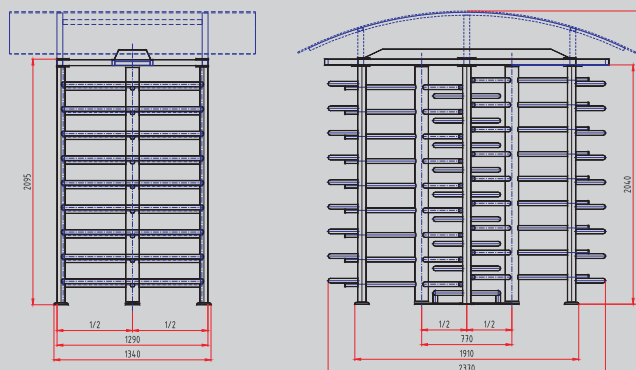

TLXV - 2 s polykarbonátovou strieškou

Spell SB s.r.o.

Hlavná 133

080 01 PREŠOV

SLOVENSKO

tel./fax: 00421 51 7723 893, 7720 322

E-mail: spellsb@spellsb.sk

www.spellsb.sk