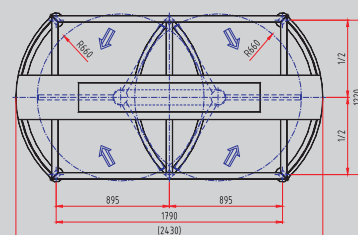

Prúdový odber: max. 4 A, prevedenie do exteriéru max. 5A

Ovládanie: bezpotenciálovým kontaktom snímača

Rozsah teplôt pri úprave do exteriéru : -30 až +50°C

Rozmery : vid'. nákras

Hmotnosť : 350 kg

TLXV - 2