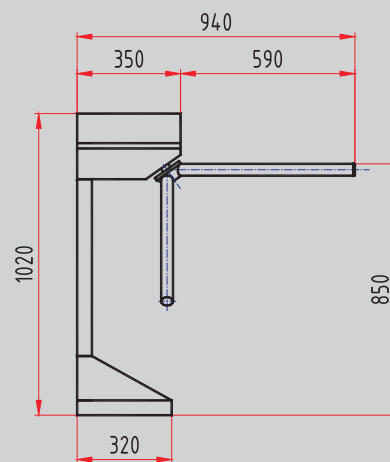

Ovládanie: bezpotenciálovým kontaktom snímača

Rozsah teplôt pri úprave do exteriéru : -30 až +50°C

Rozmery : vid'. náčrt

Hmotnosť : 60 kg

TTX - Classic, TTX - Classic N

DOPLNKY K TURNIKETU

ľubovoľný RAL odtieň