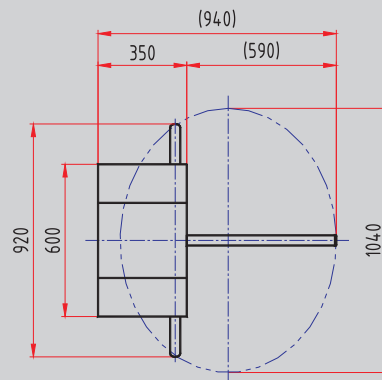

Spell SB s.r.o.

Hlavná 133

080 01 PREŠOV

SLOVENSKO

tel./fax: 00421 51 7723 893, 7720 322

E-mail: spellsb@spellsb.sk

www.spellsb.sk