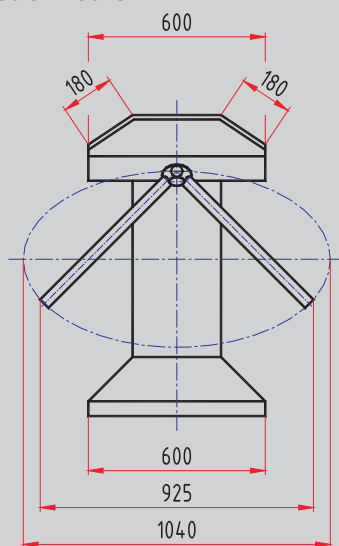

Ovládanie: bezpotenciálovým kontaktom snímača

Rozsah teplôt pri úprave do exteriéru : -30 až +50°C

Rozmery : vid'. náčrt

Hmotnosť : 60 kg

TTX - Classic, TTX - Classic N

DOPLNKY K TURNIKETU

ľubovoľný RAL odtieň