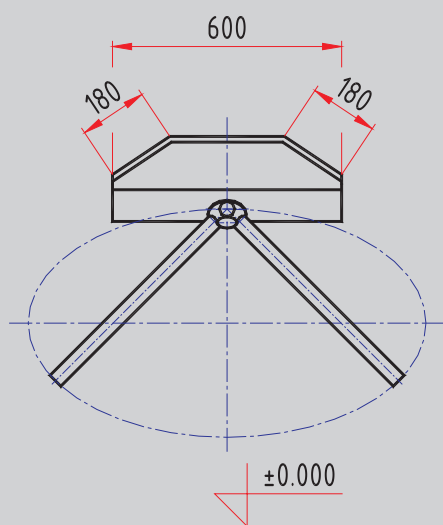

- TTX - Wall N: celonerezová konštrukcia (AISI 304) -povrch zrkadlovo leštený, alebo brúsený matný

Napájanie: 13.8 V DC

Prúdový odber: max. 2 A, prevedenie do exteriéru max.2,5A

Ovládanie: bezpotenciálovým kontaktom snímača

Rozsah teplôt pri úprave do exteriéru : -30 až +50°C

Rozmery : vid'. náčrt

Hmotnosť : 35 kg

TTX - Wall, TTX - Wall N

DOPLNKY K TURNIKETU

ľubovoľný RAL odtieň

LED displej pre signalizáciu povoleného prechodu