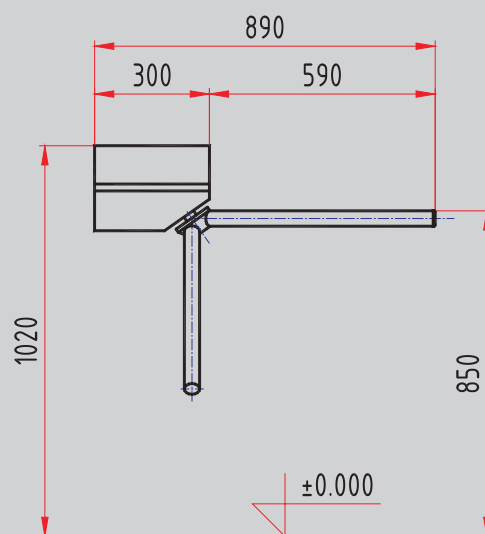

- TTX - Wall N: celonerezová konštrukcia (AISI 304) -povrch zrkadlovo leštený, alebo brúsený matný

Napájanie: 13.8 V DC

Prúdový odber: max. 2 A, prevedenie do exteriéru max.2,5A

Ovládanie: bezpotenciálovým kontaktom snímača

Rozsah teplôt pri úprave do exteriéru : -30 až +50°C

Rozmery : vid'. náčrt

Hmotnosť : 35 kg

TTX - Wall, TTX - Wall N

DOPLNKY K TURNIKETU

ľubovoľný RAL odtieň

LED displej pre signalizáciu povoleného prechodu