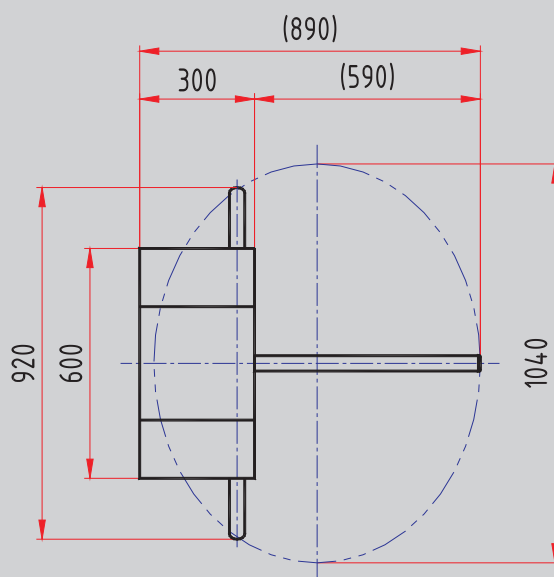

Spell SB s.r.o.

Hlavná 133

080 01 PREŠOV

SLOVENSKO

tel./fax: 00421 51 7723 893, 7720 322

E-mail: spellsb@spellsb.sk

www.spellsb.sk